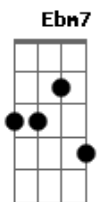

© ukulele-chords.com