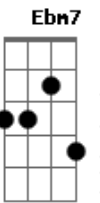

© ukulele-chords.com