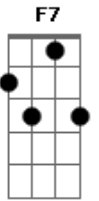

© ukulele-chords.com