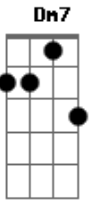

© ukulele-chords.com