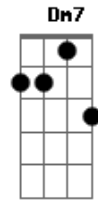

© ukulele-chords.com