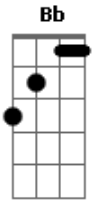

© ukulele-chords.com