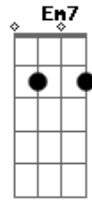

Gyl Silva - O Mundo Nos Espera

tom:

Intro: G7M D Em7 Em7 C GB
D D Bm7 C D

G7M D Em7 Em7
Esquece agora e vem
C GB D D
Vem pra cá menina
Bm7 Em7
Todo esse mundo
C D D
Espera por nós dois
Bm7 Em7
Nossos lindos filhos
C G D Eb
Esperam por nós dois

Em7
Todo esse tempo
Bm7
Esperei por você
Bm
Sonhava acordado
Bm D
Querendo te vê
Bm7 Em7
Mais quando t encontrei
C D D
Sei foi só um sonho
Bm7 Em7
Quando te beijei
A D
O sonho se acabou
[Final] G7M D Em7 Em7 C GB
D D Bm7 C D

Acordes

© ukulele-chords.com

© ukulele-chords.com

© ukulele-chords.com

© ukulele-chords.com

© ukulele-chords.com

© ukulele-chords.com

© ukulele-chords.com

© ukulele-chords.com

© ukulele-chords.com

© ukulele-chords.com