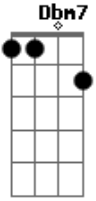

© ukulele-chords.com