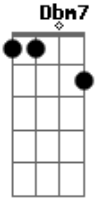

© ukulele-chords.com