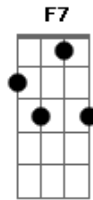

Gyl Silva - Estranho

tom:

Intro: Bm7 G7 Bm

Bm7 Bm G7 G
Estranho o mundo girar
Bm7 Bm G7 G
Só por nós dois

Bm7 Bm G7 G
Estranho é nunca saber
Bm7 Bm G7 G
O que vem depois

Bm7 G7
Os carros acendem os faróis
Bm7 G7
Mesmo sem tá escuro

Bm7 G7
A luz que sempre brilha
Bm7 G7 E F7 E7
Lá no fim do túnel, só por você

D7 G7
Você me encontrou
Em7 A7
Andando na contra mão
D7 G7
Você me mostrou
Em7 A7
Onde estava a solução

D7 G7 Em7 A7
Você me guiou lá do 18 andar
D7 G7
Me deu suas asas
Em7 A7
Mas não aprendi voar
Bb
Tudo ficou

Bm Am D7 Abm7 Db7 G G
Tchuru, Tchuru, Tchuru, Tchuru

D
Ficou estranho outra vez

Acordes

© ukulele-chords.com

© ukulele-chords.com

© ukulele-chords.com

© ukulele-chords.com

© ukulele-chords.com