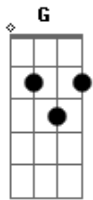

Gyl Silva - Estranho

tom:

Intro: Bm7 G7 Bm

Bm7 Bm G7 G
Estranho o mundo girar
Bm7 Bm G7 G
Só por nós dois

Bm7 Bm G7 G
Estranho é nunca saber
Bm7 Bm G7 G
O que vem depois

Bm7 G7
Os carros acendem os faróis
Bm7 G7
Mesmo sem tá escuro

Bm7 G7
A luz que sempre brilha
Bm7 G7 E F7 E7
Lá no fim do túnel, só por você

D7 G7
Você me encontrou
Em7 A7
Andando na contra mão
D7 G7
Você me mostrou
Em7 A7
Onde estava a solução

D7 G7 Em7 A7
Você me guiou lá do 18 andar
D7 G7
Me deu suas asas
Em7 A7
Mas não aprendi voar
Bb
Tudo ficou

Bm Am D7 Abm7 Db7 G G
Tchuru, Tchuru, Tchuru, Tchuru

D
Ficou estranho outra vez

Acordes

© ukulele-chords.com