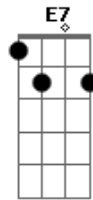

© ukulele-chords.com