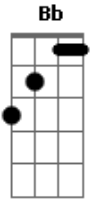

© ukulele-chords.com