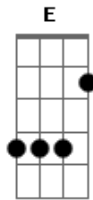

Gyl Silva - Estranho

tom:

Intro: Bm7 G7 Bm

Bm7 Bm G7 G
Estranho o mundo girar
Bm7 Bm G7 G
Só por nós dois

Bm7 Bm G7 G
Estranho é nunca saber
Bm7 Bm G7 G
O que vem depois

Bm7 G7
Os carros acendem os faróis
Bm7 G7
Mesmo sem tá escuro

Bm7 G7
A luz que sempre brilha
Bm7 G7 E F7 E7
Lá no fim do túnel, só por você

D7 G7
Você me encontrou
Em7 A7
Andando na contra mão
D7 G7
Você me mostrou
Em7 A7
Onde estava a solução

D7 G7 Em7 A7
Você me guiou lá do 18 andar
D7 G7
Me deu suas asas
Em7 A7
Mas não aprendi voar
Bb
Tudo ficou

Bm Am D7 Abm7 Db7 G G
Tchuru, Tchuru, Tchuru, Tchuru

D
Ficou estranho outra vez

Acordes

© ukulele-chords.com

© ukulele-chords.com

© ukulele-chords.com

© ukulele-chords.com

© ukulele-chords.com