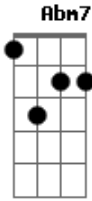

© ukulele-chords.com