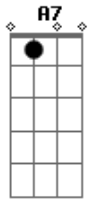

© ukulele-chords.com