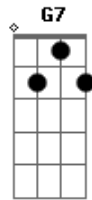

Bm7 G7
A luz que sempre brilha
Bm7 G7 E F7 E7
Lá no fim do túnel, só por você

D7 G7
Você me encontrou
Em7 A7
Andando na contra mão
D7 G7
Você me mostrou
Em7 A7
Onde estava a solução

D7 G7 Em7 A7
Você me guiou lá do 18 andar
D7 G7
Me deu suas asas
Em7 A7
Mas não aprendi voar
Bb
Tudo ficou

Bm Am D7 Abm7 Db7 G G
Tchuru, Tchuru, Tchuru, Tchuru

D
Ficou estranho outra vez

Acordes

© ukulele-chords.com

© ukulele-chords.com

© ukulele-chords.com

© ukulele-chords.com

© ukulele-chords.com