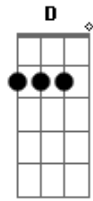

© ukulele-chords.com