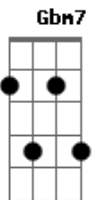

© ukulele-chords.com