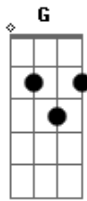

Gyl Silva - Complexo

Tom: G

Lá se vai Am7
Ab
O dia na ladeira G
D
Se olhando no espelho
Não se reconheceu Gbm7 B
Quando a saudade bate Ebm7 E7
Faz queimar o coração

Am7
Lá se vê Ab
Velhinhos na batalha G
Igual pássaro sem asas D
Voando o céu da ilusão Gbm7 B
Mundo escuro Ebm7 E7
Cega intuição

F7M G Am7
Mas o dia vai chegar

F7M G Am7
E vai trazer o lindo azul
F7M G Am7
No horizonte deve está
Ebm7 Ebm7 E7
A esperança a olho nu

Am7
Lá se vê Ab
Marias em calçadas G
Meninos jogando bola D

Pra espantar a solidão Gbm7
Gira mundo B
Gira bola Ebm7 E7
Com a imaginação

F7M G Am7
Mas o dia vai chegar
F7M G Am7
E vai trazer o lindo azul
F7M G Am7
No horizonte deve está
Ebm7 Ebm7 E7
A esperança a olho nu

Acordes