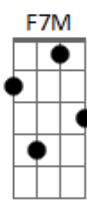

Gyl Silva - Complexo

Tom: G

Lá se vai Am7
Ab
 O dia na ladeira G
D
 Se olhando no espelho
 Não se reconheceu Gbm7 B
 Quando a saudade bate Ebm7 E7
 Faz queimar o coração

Am7
 Lá se vê Ab
 Velhinhos na batalha G
 Igual pássaro sem asas D
 Voando o céu da ilusão Gbm7 B
 Mundo escuro Ebm7 E7
 Cega intuição

F7M G Am7
 Mas o dia vai chegar

F7M G Am7
 E vai trazer o lindo azul
F7M G Am7
 No horizonte deve está
Ebm7 Ebm7 E7
 A esperança a olho nu

Am7
 Lá se vê Ab
 Marias em calçadas G
 Meninos jogando bola D

Pra espantar a solidão Gbm7
 Gira mundo B
 Gira bola Ebm7 E7
 Com a imaginação

F7M G Am7
 Mas o dia vai chegar
F7M G Am7
 E vai trazer o lindo azul
F7M G Am7
 No horizonte deve está
Ebm7 Ebm7 E7
 A esperança a olho nu

Acordes

© ukulele-chords.com

© ukulele-chords.com

© ukulele-chords.com