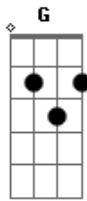

Gyl Silva - Complexo

Tom: G

Lá se vai Am7
Ab
 O dia na ladeira G
D
 Se olhando no espelho
 Não se reconheceu Gbm7 B
 Quando a saudade bate Ebm7 E7
 Faz queimar o coração

Am7
 Lá se vê Ab
 Velhinhos na batalha G
 Igual pássaro sem asas D
 Voando o céu da ilusão Gbm7 B
 Mundo escuro Ebm7 E7
 Cega intuição

F7M G Am7
 Mas o dia vai chegar

F7M G Am7
 E vai trazer o lindo azul
F7M G Am7
 No horizonte deve está
Ebm7 Ebm7 E7
 A esperança a olho nu

Am7
 Lá se vê Ab
 Marias em calçadas G
 Meninos jogando bola D

Pra espantar a solidão Gbm7
 Gira mundo B
 Gira bola Ebm7 E7
 Com a imaginação

F7M G Am7
 Mas o dia vai chegar
F7M G Am7
 E vai trazer o lindo azul
F7M G Am7
 No horizonte deve está
Ebm7 Ebm7 E7
 A esperança a olho nu

Acordes

© ukulele-chords.com

© ukulele-chords.com

© ukulele-chords.com