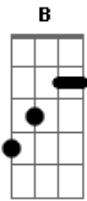

© ukulele-chords.com