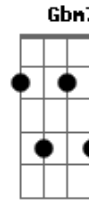

© ukulele-chords.com