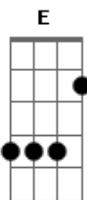

© ukulele-chords.com