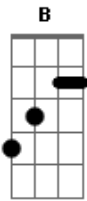

Gyl Silva - Complexo

Tom: G

Lá se vai Am7
Ab
 O dia na ladeira G
D
 Se olhando no espelho
 Não se reconheceu Gbm7 B
 Quando a saudade bate Ebm7 E7
 Faz queimar o coração

Am7
 Lá se vê Ab
 Velhinhos na batalha G
 Igual pássaro sem asas D
 Voando o céu da ilusão Gbm7 B
 Mundo escuro Ebm7 E7
 Cega intuição

F7M G Am7
 Mas o dia vai chegar

F7M G Am7
 E vai trazer o lindo azul
F7M G Am7
 No horizonte deve está
Ebm7 Ebm7 E7
 A esperança a olho nu

Am7
 Lá se vê Ab
 Marias em calçadas G
 Meninos jogando bola D

Pra espantar a solidão Gbm7
 Gira mundo B
 Gira bola Ebm7 E7
 Com a imaginação

F7M G Am7
 Mas o dia vai chegar
F7M G Am7
 E vai trazer o lindo azul
F7M G Am7
 No horizonte deve está
Ebm7 Ebm7 E7
 A esperança a olho nu

Acordes

© ukulele-chords.com

© ukulele-chords.com

© ukulele-chords.com