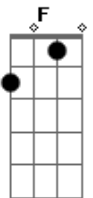

© ukulele-chords.com