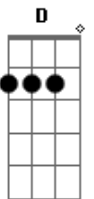

© ukulele-chords.com