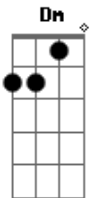

© ukulele-chords.com