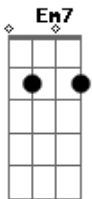

© ukulele-chords.com