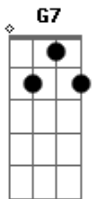

© ukulele-chords.com