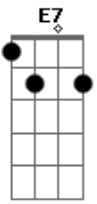

© ukulele-chords.com