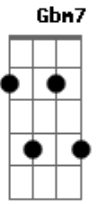

© ukulele-chords.com