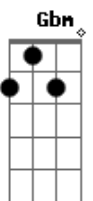

© ukulele-chords.com