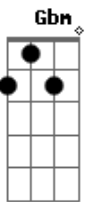

© ukulele-chords.com