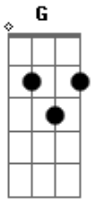

Guto Gomes - Batendo na Porta

tom:

G

G

Foram tantas promessas

D

Tantos planos perfeitos

Em

E muitas conversas

C

Que tivemos a sós

G

Eu vou deixar aberta

D

A porta do meu peito

Em

E pra você entrar

C

É só lembrar de nós

[Pré-Refrão]

Dois anos inteiros que foram embora
Eu to contanto os dias pra te ver lá fora

[Refrão]

Batendo na porta
Chamando meu nome
Dizendo que se arrependeu
E não quer mais viver com outro homem
Vê se não demora
Pois o tempo passa
Um dia eu me mudo
E você vai bater na porta de outro cara

Acordes

© ukulele-chords.com