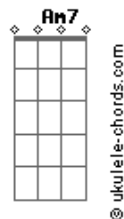

Guto Ferreira - Personagem

tom:

G
[Primeira Parte]

G **D**
Tô me iludindo
Em **C**
Na esperança de te esquecer
G **D**
Eu tô aqui fingindo
Em
Um amor por ela
C
Só pra não sofrer por você

[Pré-Refrão]

G **D**
Mais uma noite que tá terminando
Em7
O personagem mais um dia resistiu
C
Fez amor, falou até te amo

Enganei todo mundo
Am7 **C** **D**
Mas, tem uma que eu não engano

Acordes

[Refrão]

A saudade de você **G**
D
Que não muda de endereço
Am7
Todo dia tá no mesmo peito
C
Todo dia é do mesmo jeito
G
Ô saudade de você
D
Que não muda de endereço
Am7
Todo dia tá no mesmo peito
C
Todo dia é do mesmo jeito

Eu beijando ela **Am7**

Pra esquecer seu beijo **C**
E a saudade batendo **D**
Pra lembrar que eu não esqueço **Em**