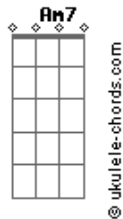

Guto Ferreira - Personagem

tom:

G
[Primeira Parte]

G D
Tô me iludindo
Em C
Na esperança de te esquecer
G D
Eu tô aqui fingindo
Em
Um amor por ela
C
Só pra não sofrer por você

[Pré-Refrão]

G D
Mais uma noite que tá terminando
Em7
O personagem mais um dia resistiu
C
Fez amor, falou até te amo
Enganei todo mundo
Am7 C D
Mas, tem uma que eu não engano

Acordes

[Refrão]

G
A saudade de você
D
Que não muda de endereço
Am7
Todo dia tá no mesmo peito
C
Todo dia é do mesmo jeito
G
Ô saudade de você
D
Que não muda de endereço
Am7
Todo dia tá no mesmo peito
C
Todo dia é do mesmo jeito
Am7
Eu beijando ela
C
Pra esquecer seu beijo
C
E a saudade batendo
D Em
Pra lembrar que eu não esqueço