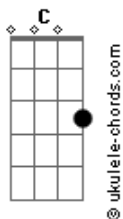

Guto Ferreira - Personagem

tom:

G
[Primeira Parte]

G **D**
Tô me iludindo
Em **C**
Na esperança de te esquecer
G **D**
Eu tô aqui fingindo
Em
Um amor por ela
C
Só pra não sofrer por você

[Pré-Refrão]

G **D**
Mais uma noite que tá terminando
Em7
O personagem mais um dia resistiu
C
Fez amor, falou até te amo

Enganei todo mundo
Am7 **C** **D**
Mas, tem uma que eu não engano

Acordes

[Refrão]

A saudade de você **G**
D
Que não muda de endereço
Am7
Todo dia tá no mesmo peito
C
Todo dia é do mesmo jeito
G
Ô saudade de você
D
Que não muda de endereço
Am7
Todo dia tá no mesmo peito
C
Todo dia é do mesmo jeito