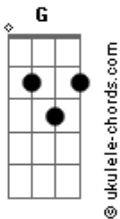

Guto Ferreira - Personagem

tom:

G
[Primeira Parte]

G D
Tô me iludindo
Em C
Na esperança de te esquecer
G D
Eu tô aqui fingindo
Em
Um amor por ela
C
Só pra não sofrer por você

[Pré-Refrão]

G D
Mais uma noite que tá terminando
Em7
O personagem mais um dia resistiu
C
Fez amor, falou até te amo
Enganei todo mundo
Am7 C D
Mas, tem uma que eu não engano

Acordes

[Refrão]

G
A saudade de você
D
Que não muda de endereço
Am7
Todo dia tá no mesmo peito
C
Todo dia é do mesmo jeito
G
Ô saudade de você
D
Que não muda de endereço
Am7
Todo dia tá no mesmo peito
C
Todo dia é do mesmo jeito
Am7
Eu beijando ela
C
Pra esquecer seu beijo
C
E a saudade batendo
D Em
Pra lembrar que eu não esqueço