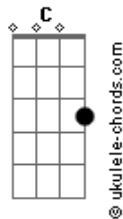

Guto Ferreira - Personagem

tom:

G
[Primeira Parte]

G D
Tô me iludindo
Em C
Na esperança de te esquecer
G D
Eu tô aqui fingindo
Em
Um amor por ela
C
Só pra não sofrer por você

[Pré-Refrão]

G D
Mais uma noite que tá terminando
Em7
O personagem mais um dia resistiu
C
Fez amor, falou até te amo
Enganei todo mundo
Am7 C D
Mas, tem uma que eu não engano

Acordes

[Refrão]

G
A saudade de você
D
Que não muda de endereço
Am7
Todo dia tá no mesmo peito
C
Todo dia é do mesmo jeito
G
Ô saudade de você
D
Que não muda de endereço
Am7
Todo dia tá no mesmo peito
C
Todo dia é do mesmo jeito
Am7
Eu beijando ela
C
Pra esquecer seu beijo
C
E a saudade batendo
D Em
Pra lembrar que eu não esqueço