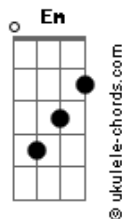

Guto Ferreira - Personagem

tom:

G
[Primeira Parte]

G **D**
Tô me iludindo
Em **C**
Na esperança de te esquecer
G **D**
Eu tô aqui fingindo
Em
Um amor por ela
C
Só pra não sofrer por você

[Pré-Refrão]

G **D**
Mais uma noite que tá terminando
Em7
O personagem mais um dia resistiu
C
Fez amor, falou até te amo

Enganei todo mundo
Am7 **C** **D**
Mas, tem uma que eu não engano

Acordes

[Refrão]

A saudade de você **G**
D
Que não muda de endereço
Am7
Todo dia tá no mesmo peito
C
Todo dia é do mesmo jeito
G
Ô saudade de você
D
Que não muda de endereço
Am7
Todo dia tá no mesmo peito
C
Todo dia é do mesmo jeito