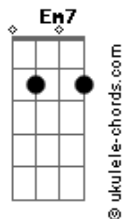

Guto Ferreira - Personagem

tom:

G
[Primeira Parte]

G **D**
Tô me iludindo
Em **C**
Na esperança de te esquecer
G **D**
Eu tô aqui fingindo
Em
Um amor por ela
C
Só pra não sofrer por você

[Pré-Refrão]

G **D**
Mais uma noite que tá terminando
Em7
O personagem mais um dia resistiu
C
Fez amor, falou até te amo

Enganei todo mundo
Am7 **C** **D**
Mas, tem uma que eu não engano

Acordes

[Refrão]

A saudade de você **G**
D
Que não muda de endereço
Am7
Todo dia tá no mesmo peito
C
Todo dia é do mesmo jeito
G
Ô saudade de você
D
Que não muda de endereço
Am7
Todo dia tá no mesmo peito
C
Todo dia é do mesmo jeito