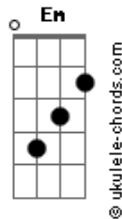

Guto Ferreira - Personagem

tom:

G
[Primeira Parte]

G D
Tô me iludindo
Em C
Na esperança de te esquecer
G D
Eu tô aqui fingindo
Em
Um amor por ela
C
Só pra não sofrer por você

[Pré-Refrão]

G D
Mais uma noite que tá terminando
Em7
O personagem mais um dia resistiu
C
Fez amor, falou até te amo
Enganei todo mundo
Am7 C D
Mas, tem uma que eu não engano

Acordes

[Refrão]

G
A saudade de você
D
Que não muda de endereço
Am7
Todo dia tá no mesmo peito
C
Todo dia é do mesmo jeito
G
Ô saudade de você
D
Que não muda de endereço
Am7
Todo dia tá no mesmo peito
C
Todo dia é do mesmo jeito
Am7
Eu beijando ela
C
Pra esquecer seu beijo
C
E a saudade batendo
D Em
Pra lembrar que eu não esqueço