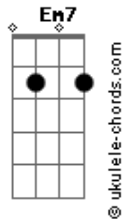

Guto Ferreira - Personagem

tom:

G
[Primeira Parte]

G D
Tô me iludindo
Em C
Na esperança de te esquecer
G D
Eu tô aqui fingindo
Em
Um amor por ela
C
Só pra não sofrer por você

[Pré-Refrão]

G D
Mais uma noite que tá terminando
Em7
O personagem mais um dia resistiu
C
Fez amor, falou até te amo
Enganei todo mundo
Am7 C D
Mas, tem uma que eu não engano

Acordes

[Refrão]

G
A saudade de você
D
Que não muda de endereço
Am7
Todo dia tá no mesmo peito
C
Todo dia é do mesmo jeito
G
Ô saudade de você
D
Que não muda de endereço
Am7
Todo dia tá no mesmo peito
C
Todo dia é do mesmo jeito
Am7
Eu beijando ela
C
Pra esquecer seu beijo
C
E a saudade batendo
D Em
Pra lembrar que eu não esqueço