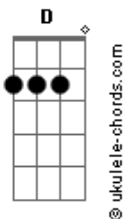

Guto Ferreira - Personagem

tom:

G
[Primeira Parte]

G **D**
Tô me iludindo
Em **C**
Na esperança de te esquecer
G **D**
Eu tô aqui fingindo
Em
Um amor por ela
C
Só pra não sofrer por você

[Pré-Refrão]

G **D**
Mais uma noite que tá terminando
Em7
O personagem mais um dia resistiu
C
Fez amor, falou até te amo

Enganei todo mundo
Am7 **C** **D**
Mas, tem uma que eu não engano

Acordes

[Refrão]

A saudade de você **G**
D
Que não muda de endereço
Am7
Todo dia tá no mesmo peito
C
Todo dia é do mesmo jeito
G
Ô saudade de você
D
Que não muda de endereço
Am7
Todo dia tá no mesmo peito
C
Todo dia é do mesmo jeito