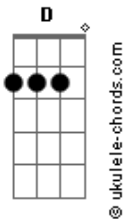

Guto Ferreira - Personagem

tom:

G
[Primeira Parte]

G D
Tô me iludindo
Em C
Na esperança de te esquecer
G D
Eu tô aqui fingindo
Em
Um amor por ela
C
Só pra não sofrer por você

[Pré-Refrão]

G D
Mais uma noite que tá terminando
Em7
O personagem mais um dia resistiu
C
Fez amor, falou até te amo
Enganei todo mundo
Am7 C D
Mas, tem uma que eu não engano

Acordes

[Refrão]

G
A saudade de você
D
Que não muda de endereço
Am7
Todo dia tá no mesmo peito
C
Todo dia é do mesmo jeito
G
Ô saudade de você
D
Que não muda de endereço
Am7
Todo dia tá no mesmo peito
C
Todo dia é do mesmo jeito
Am7
Eu beijando ela
C
Pra esquecer seu beijo
C
E a saudade batendo
D Em
Pra lembrar que eu não esqueço