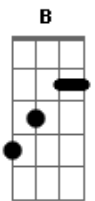

Guto e Vinícius - Solteiro de Aço

tom:

B (forma dos acordes no tom de A)

Capostrate na 2ª casa

Intro: Bm D Bm

Bm D
Você só pode ter algo de errado

Não dá valor pra quem está do seu

A
Lado

E
Vai brincando vai bancando

Bm
Solteiro de aço

D
Ela não merece essa palhaçada

A
Em casa carente você na balada

Se quer um conselho fica minha

E
Dica

Tem gente de olho pra entrar na

D E
Fila

Bm
Vê se cresce, ela não quer

Acordes

© ukulele-chords.com