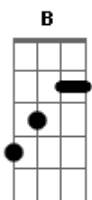

© ukulele-chords.com