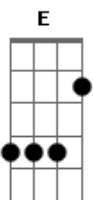

Guto Cardoso - Música Dela

Tom: E

Intro: E Dbm A B

Verso:

E
O sorriso dela me traz paz
Dbm
E com ela não preciso olhar pra trás
A
A minha vida ao lado dela faz sentido
Gbm B
E só com um beijo dela eu fico sem sentido

E
Às vezes quando toco em suas mãos
Dbm
O tempo para junto com meu coração
A
E quanto mais eu me aproximo
Gbm B
mais eu sinto o quanto eu gosto dessa sensação

Pré-Refrão:

A E B
E assim... Eu vou me apaixonando mais, e mais, e mais
A E B
Mesmo assim... Eu tenho medo de me machucar com esse amor
Gbm E

A B
Mas eu lembro do seu beijo, do seu cheiro, e tudo que eu quero
é ela bem perto de mim

Refrão:

E B Dbm
A Me traz o buquê mais lindo, pra eu mostrar pra flor mais linda
Me traz o buquê mais lindo, pra eu mostrar pra flor mais linda

o quanto eu gosto dela

Gbm A B
Quero rosas pra jogar na cama, e um par de alianças com o nome
dela (2x)

A B
Ooo... Eu não sei o que eu faria hoje do meu mundo
E B
Sem ela... Sem ela...

(E B Dbm A Gbm A B)(2x)

Pré-Refrão:

A E B
E assim... Eu vou me apaixonando mais, e mais, e mais
A E B
Mesmo assim... Eu tenho medo de me machucar com esse amor
Gbm E

A B
Mas eu lembro do seu beijo, do seu cheiro, e tudo que eu quero
é ela bem perto de mim

Refrão:

E B Dbm
A Me traz o buquê mais lindo, pra eu mostrar pra flor mais linda
o quanto eu gosto dela

Gbm A B
Quero rosas pra jogar na cama, e um par de alianças com o nome
dela (4x)

A Dbm A B
Ooo... Ooo... Ooo... Eu não sei o que eu faria hoje do meu
mundo
E
Sem ela...

Acordes