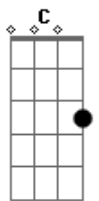

© ukulele-chords.com