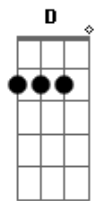

© ukulele-chords.com