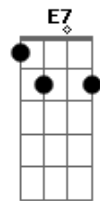

© ukulele-chords.com