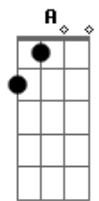

© ukulele-chords.com