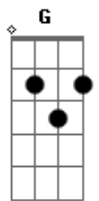

Guto Bata - Solidão, Tá Demais

Tom: E
Intro: E G D E G D

E
Grande amiga solidão
G D E
Um uísque no bar pra tomar no balcão
G
Um olhar infinito, um rosto bonito
D
É só ilusão
E G
E no fundo do bar um velhinho a tocar
D E G D
Suas mágoas passadas num violão
C G D A
Saio à rua a caminhar pela imensidão
C G D A
Sai pra lá solidão, por favor, tá demais
C G D A
Saio à rua a caminhar pela imensidão
C G
Por favor, dá um tempo
D A E E7
Sai pra lá solidão

Em G
Se a bebida é fraca ainda estou sozinho
D E
Mas pelo contrário, sem mais solidão

G D
Fico no caminho caído ao chão
E
Com um vira-latas no meio da praça
G D E G D
Uivando pra lua e lambendo minha mão

C G D A
Saio à rua a caminhar pela imensidão
C G D A
Sai pra lá solidão, por favor, tá demais
C G D A
Saio à rua a caminhar pela imensidão
C G
Por favor, dá um tempo
D A E7
Sai pra lá solidão

[Solo] Em G D E G D
Em G D E G D

C G D A
Saio à rua a caminhar pela imensidão
C G D A
Sai pra lá solidão, por favor, tá demais
C G D A
Saio à rua a caminhar pela imensidão
C G
Por favor, dá um tempo
D A E7
Sai pra lá solidão

Acordes

© ukulele-chords.com