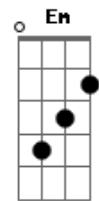

© ukulele-chords.com