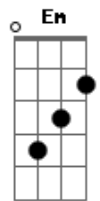

© ukulele-chords.com