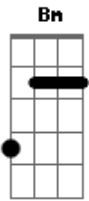

G Gb Bm G
Não consigo decifrar de dentro de você
D A G C7 D
Se esse sonho lá termina em sol ou dó

[Solo] D G D G A Bm Gb G Gm D A D D7

G Gb Bm Bm7
Hoje já não posso apenas esquecer
G A G D D7
Que esse sonho bom ainda sonho só

G Gb Bm G
Não consigo decifrar de dentro de você
D A G C7 D
Se esse sonho lá termina em sol ou dó

Acordes

© ukulele-chords.com

© ukulele-chords.com

© ukulele-chords.com

© ukulele-chords.com

© ukulele-chords.com