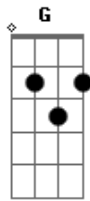

Guto Bata - Sol ou Dó

Tom: D

Intro: D D D
D G D G A Bm Gb G Gm D A D G

D G D D
Um simples contato me faz bem demais
D G A A
Só esse carinho já me faz tão bem
Gb Bm G
Eu queria o mundo e já não quero mais
D A D G
Um olhar, por si só, me mantém

D G D D
Não é que eu queira monopolizar
D G A A
Esse seu sorriso que me faz feliz
Gb Bm G
É que ver você sorrir me faz sonhar
D A D D7
E isso eu não consigo disfarçar

G Gb Bm Bm7
Hoje já não posso apenas esquecer
G A G D D7
Que esse sonho bom ainda sonho só

G Gb Bm G
Não consigo decifrar de dentro de você
D A G C7 D
Se esse sonho lá termina em sol ou dó

[Solo] D G D G A Bm Gb G Gm D A D D7

G Gb Bm Bm7
Hoje já não posso apenas esquecer
G A G D D7
Que esse sonho bom ainda sonho só

G Gb Bm G
Não consigo decifrar de dentro de você
D A G C7 D
Se esse sonho lá termina em sol ou dó

Acordes

© ukulele-chords.com

© ukulele-chords.com

© ukulele-chords.com

© ukulele-chords.com

© ukulele-chords.com