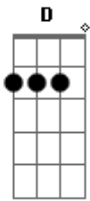

Guto Bata - Sol ou Dó

Tom: D

Intro: D D D
D G D G A Bm Gb G Gm D A D G

D G D D
Um simples contato me faz bem demais
D G A A
Só esse carinho já me faz tão bem
Gb Bm G
Eu queria o mundo e já não quero mais
D A D G
Um olhar, por si só, me mantém

D G D D
Não é que eu queira monopolizar
D G A A
Esse seu sorriso que me faz feliz
Gb Bm G
É que ver você sorrir me faz sonhar
D A D D7
E isso eu não consigo disfarçar

G Gb Bm Bm7
Hoje já não posso apenas esquecer
G A G D D7
Que esse sonho bom ainda sonho só

G Gb Bm G
Não consigo decifrar de dentro de você
D A G C7 D
Se esse sonho lá termina em sol ou dó

[Solo] D G D G A Bm Gb G Gm D A D D7

G Gb Bm Bm7
Hoje já não posso apenas esquecer
G A G D D7
Que esse sonho bom ainda sonho só

G Gb Bm G
Não consigo decifrar de dentro de você
D A G C7 D
Se esse sonho lá termina em sol ou dó

Acordes