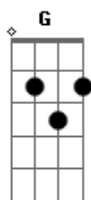

Guto Bata - Sol ou Dó

Tom: D
Intro: D D D
D G D G A Bm Gb G Gm D A D G

D G D D
Um simples contato me faz bem demais
D G A A
Só esse carinho já me faz tão bem
Gb Bm G
Eu queria o mundo e já não quero mais
D A D G
Um olhar, por si só, me mantém

G Gb Bm G
Não consigo decifrar de dentro de você
D A G C7 D
Se esse sonho lá termina em sol ou dó

[Solo] D G D G A Bm Gb G Gm D A D D7

G Gb Bm Bm7
Hoje já não posso apenas esquecer
G A G D D7
Que esse sonho bom ainda sonho só

G Gb Bm G
Não consigo decifrar de dentro de você
D A G C7 D
Se esse sonho lá termina em sol ou dó

Acordes

© ukulele-chords.com

© ukulele-chords.com

© ukulele-chords.com

© ukulele-chords.com

© ukulele-chords.com