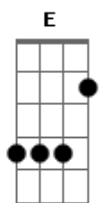

Guto Bata - Sentimento Controverso

Tom: A (A A D7M/9 A A D7M/9)
Intro: A

A A D7M/9
A A D7M/9

A
Tô me sentindo apertado
D7M/9 A
Confesso um tanto assustado
A7M/9 D
Eu já nem lembrava mais
A
Que era assim de um jeito forte
D7M/9 A
Que me deixava sem norte
A7M/9 D
E que deixava sinais

(A A D7M/9 A A D7M/9)

A
Tô me sentindo invadido
D7M/9 A
Por mais que eu tenha permitido
A7M/9 D
Por um calor intenso
A
Ou ora um frio na barriga
D7M/9 A
Emoção nem tão antiga
A7M/9 D
Por conta de um amor imenso

E E
Sentimento controverso
D
Paciência eu lhe peço
A A7M/9 Gbm A
Nem sei bem como dizer
Bm
Que a paixão é um sofrimento
D
Que termina num lamento
A A7M/9 Gbm E E E
Ou, melhor, em amar você

A
Tô me sentindo disposto
D7M/9 A
Desculpe se esse meu rosto
A7M/9 D
Não consegue lhe mostrar

A
É que não sei bem com certeza
D7M/9 A
Se por toda tua pureza
A7M/9 D
Devia eu me apaixonar

(A A D7M/9 A A D7M/9)

A
Tô me sentindo inseguro
D7M/9 A
Já que não sou tão maduro
A7M/9 D
Pra poder lhe compreender
A
Mas é o sentimento que eu trago
D7M/9 A
Em busca do teu afago
A7M/9 D
Em busca do teu bem querer

E E
Sentimento controverso
D
Paciência eu lhe peço
A A7M/9 Gbm A
Nem sei bem como dizer
Bm
Que a paixão é um sofrimento
D
Que termina num lamento
A A7M/9 Gbm E E E
Ou, melhor, em amar você

(A A D7M/9 A A D7M/9)
(A A D7M/9 A A D7M/9)

Acordes

© ukulele-chords.com