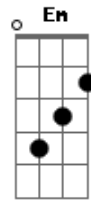

© ukulele-chords.com