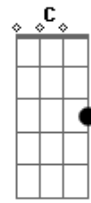

© ukulele-chords.com