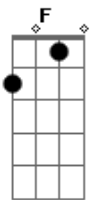

© ukulele-chords.com