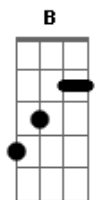

Guto Bata - Escolha

Tom: B

m
Intro: Bm7 Gb7 Bm7 G7 Gb7
Bm7 Gb7 Bm7 G7 Gb7

Bm7 Gb7 Bm7
Eu nem me lembro, de janeiro a dezembro
G7 Gb7
Quando fui mais feliz
Bm7 Gb7 Bm7
No calor de novembro, ou em março, chovendo
G7 Gb7
Nos afagos sutis
Bm7 Gb7 Bm7
Numa noite ao seu lado, num abraço apertado
G7 Gb7
A me acalantar
Bm7 Gb7 Bm7
Ou no beijo roubado que esse apaixonado
G7 Gb7
Não cansou de lembrar

(Bm7 Gb7 Bm7 G7 Gb7)
(Bm7 Gb7 Bm7 G7 Gb7)

Bm7 Gb7 Bm7
É que chega uma hora que nem a viola
G7 Gb7
Nem mesmo o luar
Bm7 Gb7 Bm7
Tão fiéis companheiros das noites sozinhas
G7 Gb7
Vão nos ajudar
Bm7 Gb7 Bm7
Porque o amor é uma escolha
G7 Gb7
De um caminho a seguir e de alguém pra te acompanhar
Bm7 Gb7 Bm7
E a certeza que existe
G7 Gb7
É só uma esperança pra gente buscar

(Bm7 Gb7 Bm7 G7 Gb7)
(Bm7 Gb7 Bm7 G7 Gb7)
(Bm7)

Acordes

© ukulele-chords.com