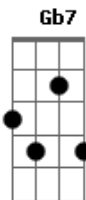

(Bm7 Gb7 Bm7 G7 Gb7)
(Bm7 Gb7 Bm7 G7 Gb7)

Bm7 Gb7 Bm7
É que chega uma hora que nem a viola
G7 Gb7
Nem mesmo o luar
Bm7 Gb7 Bm7
Tão fiéis companheiros das noites sozinhas
G7 Gb7
Vão nos ajudar
Bm7 Gb7 Bm7
Porque o amor é uma escolha
G7 Gb7
De um caminho a seguir e de alguém pra te acompanhar
Bm7 Gb7 Bm7
E a certeza que existe
G7 Gb7
É só uma esperança pra gente buscar

(Bm7 Gb7 Bm7 G7 Gb7)
(Bm7 Gb7 Bm7 G7 Gb7)
(Bm7)

Acordes

© ukulele-chords.com

© ukulele-chords.com

© ukulele-chords.com

© ukulele-chords.com