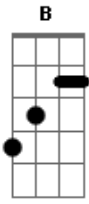

Guto Barreto - Ele Me Adotou

tom:

B (forma dos acordes no tom de A)
Capostrate na 2ª casa

Ele é o amor ^D
Que carne se fez ^{Aadd9}
Tudo foi feito ^{Gbm}
Por Sua palavra ^E
É o perdão ^D
Que veio aos seus ^A
Sua graça ^{Gbm}
Nos salvou ^E

Aleluia ^{Gbm}

Sua graça me salvou ^{D A}
Por amor se entregou ^{Gbm E}
Aleluia ^{Gbm}
Ele me adotou ^{D A}
Por amor, me escolheu ^{Gbm E A}

[Ponte]

Gbm D A
Ohhhh

Gbm E
Ohhhh

[Pré-Refrão]

Ele já era ^D
Antes de tudo existir ^{Gbm E}
Nele estava toda a vida ^{D Gbm E}

Ele já era ^D
Antes de tudo existir ^{Gbm E}
Nele estava toda a vida ^{D Gbm E}

[Refrão]

Aleluia ^{Gbm}
Sua graça me salvou ^{D A}
Por amor se entregou ^{Gbm E}
Aleluia ^{Gbm}
Ele me adotou ^{D A}
Por amor, me escolheu ^{Gbm E A}

Aleluia ^{Gbm}

Sua graça me salvou ^{D A}
Por amor se entregou ^{Gbm E}
Aleluia ^{Gbm}

D A
Ele me adotou
Gbm E A
Por amor, me escolheu

Gbm E A
Por amor, me escolheu
Gbm E A
Por amor, me escolheu

Acordes

© ukulele-chords.com