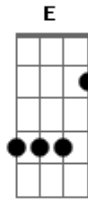

© ukulele-chords.com