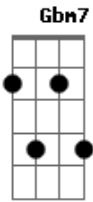

Gutierrez Medeiros - Não Estou Sozinho

Tom: A

Intro: A7M

E amanheceu vi a sua mão
Ao examinar sua escrita então, pude mensurar seu bom perdão
Como manual tento compreender
A influenciar nas minhas decisões
Tento caminha na tua lei
As vezes penso que estou sozinho
Nessa estrada de calor mesmo tendo tudo nada iguala o seu amor

Entre tempestades e verões
Andando em meio a multidões
Como privilégio tu me deste o seu amor
I know you love me
I know you care me
Sinto o teu amor
I know you love me
I know you care me
Sinto, tenho o seu amor

Acordes

© ukulele-chords.com

© ukulele-chords.com

© ukulele-chords.com

© ukulele-chords.com

© ukulele-chords.com

© ukulele-chords.com

© ukulele-chords.com

© ukulele-chords.com

© ukulele-chords.com

© ukulele-chords.com