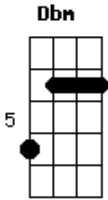

© ukulele-chords.com