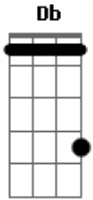

Gutierrez Medeiros - Na Baixada

Tom: Db

m [Intro] Dbm A7M Am

Dbm
Tô na baixada tô um passo da escada

Dbm
Arrumando namorada via outra

A7M
Parece até que é fevereiro eu tô

Am
Parece até que é fevereiro eu tô

Dbm
De madrugada tô saindo pra balada

Dbm
Uma bandeira hasteada você riu

A7M
Eu tô no rio de janeiro eu tô

Am
Eu tô no rio de janeiro eu tô

Dbm
Só quero mais dinheiro

Dbm
Amor só por inteiro

A7M Am
Vou correr o mundo inteiro, eu vou!

Dbm
Ser um pouco diferente

Dbm
Zuar com muita gente

A7M Am
Viver no paraíso eu vou!

Dbm A7M Am
Ô ô ô ô ôô ô ô ô

Acordes

© ukulele-chords.com

© ukulele-chords.com

© ukulele-chords.com

© ukulele-chords.com