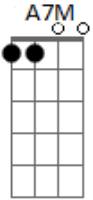

© ukulele-chords.com