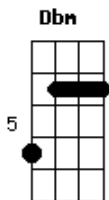

Gutierrez Medeiros - Na Baixada

Tom: Db

m [Intro] Dbm A7M Am

Dbm
Tô na baixada tô um passo da escada

Dbm
Arrumando namorada via outra

A7M
Parece até que é fevereiro eu tô

Am
Parece até que é fevereiro eu tô

Dbm
De madrugada tô saindo pra balada

Dbm
Uma bandeira hasteada você riu

A7M
Eu tô no rio de janeiro eu tô

Am
Eu tô no rio de janeiro eu tô

Dbm
Só quero mais dinheiro

Dbm
Amor só por inteiro

A7M Am
Vou correr o mundo inteiro, eu vou!

Dbm
Ser um pouco diferente

Dbm
Zuar com muita gente

A7M Am
Viver no paraíso eu vou!

Dbm A7M Am
Ô ô ô ô ôô ô ô ô

Acordes

© ukulele-chords.com

© ukulele-chords.com

© ukulele-chords.com