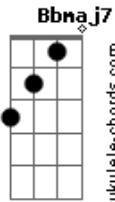

© ukulele-chords.com