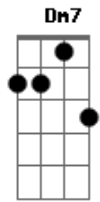

© ukulele-chords.com