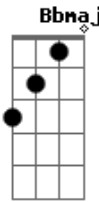

© ukulele-chords.com