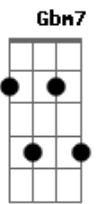

© ukulele-chords.com