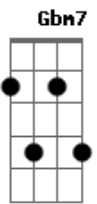

© ukulele-chords.com