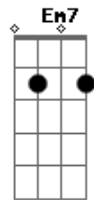

© ukulele-chords.com