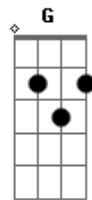

© ukulele-chords.com