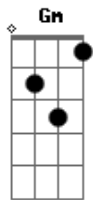

© ukulele-chords.com

© ukulele-chords.com