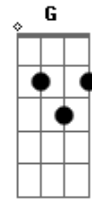

Gutierrez Medeiros - Dura Caminhada

Tom: **D**
Intro: **D G D G**

D **G**
Um homem sem trabalho

D **G**
É como uma estrela sem brilho no céu

D **G**
Cavaleiro sem cavalo cruzando o deserto

G
A sede é cruel

D **G**
Mar sem água salgada gaiivota na areia

G
Sem poder voar

G7M **Gm** **Em7**
Duro é caminhar e eu vou

G7M **Gm** **B7**

Na trilha do sonhar do Dom
G7M **Gm** **Em7** **A**
Persistir não desistir e então

D **G**
Talvez eu sinta um dia

D
Uma certa alegria

G
Quando lá eu chegar

D **G**
E olhar no horizonte

D **G** **D** **G**
Lá de cima do monte que em fim conquistar

D **G** **D**
E ter um bem querer talvez seja você

G
Talvez não sim, sei lá

Acordes

© ukulele-chords.com

© ukulele-chords.com

© ukulele-chords.com

© ukulele-chords.com

© ukulele-chords.com

© ukulele-chords.com