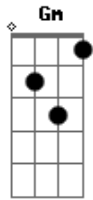

© ukulele-chords.com

© ukulele-chords.com