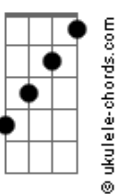

Guterres - Me Prova

tom:

Intro: Ebm Bb B7M Abm Bb7

[Primeira Parte]

Ebm
Não vou desperdiçar meu beijo em qualquer beijo
Bb
Não vou ceder meu corpo só por uma noite
B Gb
Meu coração tá pisando no freio a partir de hoje

[Pré-Refrão]

Db Ebm
E acabou esse entra e sai da minha vida
Bb
Eu quero alguém que prometa ficar e fica
B Bb
Meu coração não aguenta outra despedida

[Refrão]

Ebm Bb
Me prova que vale a pena eu investir pesado
B7M
Que eu não vou gastar um real com álcool
Gb
Pra te esquecer depois que eu me apegar
E me fazer sofrer
Ebm Eb
Me prova que você é a pessoa certa
B7M
E todas as outras erradas foram a estrada
Gb
Pra chegar aqui e te encontrar
B Bb7 Ebm
Me prova se você veio pra ficar

[Solo] B Db Bb7 Ebm

[Segunda Parte]

Ebm
Não vou desperdiçar meu beijo em qualquer beijo
Bb

Acordes

B7M