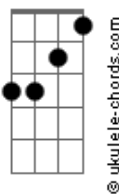

Guterres - Me Prova

tom:

Intro: Ebm Bb B7M Abm Bb7

[Primeira Parte]

Ebm
Não vou desperdiçar meu beijo em qualquer beijo
Bb
Não vou ceder meu corpo só por uma noite
B Gb
Meu coração tá pisando no freio a partir de hoje

[Pré-Refrão]

Db Ebm
E acabou esse entra e sai da minha vida
Bb
Eu quero alguém que prometa ficar e fica
B Bb
Meu coração não aguenta outra despedida

[Refrão]

Ebm Bb
Me prova que vale a pena eu investir pesado
B7M
Que eu não vou gastar um real com álcool
Gb
Pra te esquecer depois que eu me apegar
E me fazer sofrer
Ebm Eb
Me prova que você é a pessoa certa
B7M
E todas as outras erradas foram a estrada
Gb
Pra chegar aqui e te encontrar
B Bb7 Ebm
Me prova se você veio pra ficar

[Solo] B Db Bb7 Ebm

[Segunda Parte]

Ebm
Não vou desperdiçar meu beijo em qualquer beijo
Bb

Acordes

B7M

Ebm

Bb

Abm

Bb7

B

Gb

Db

Eb

Não vou ceder meu corpo só por uma noite
B Gb
Meu coração tá pisando no freio a partir de hoje

[Pré-Refrão]

Db Ebm
E acabou esse entra e sai da minha vida
Bb
Eu quero alguém que prometa ficar e fica
B Bb
Meu coração não aguenta outra despedida

[Refrão]

Ebm Bb
Me prova que vale a pena eu investir pesado
B7M
Que eu não vou gastar um real com álcool
Gb
Pra te esquecer depois que eu me apegar
E me fazer sofrer
Ebm Eb
Me prova que você é a pessoa certa
B7M
E todas as outras erradas foram a estrada
Gb
Pra chegar aqui e te encontrar

Ebm Bb
Me prova que vale a pena eu investir pesado
B7M
Que eu não vou gastar um real com álcool
Gb
Pra te esquecer depois que eu me apegar
E me fazer sofrer
Ebm Eb
Me prova que você é a pessoa certa
B7M
E todas as outras erradas foram a estrada
Gb
Pra chegar aqui e te encontrar
B Bb7 Ebm
Me prova se você veio pra ficar
B Db Ebm
Me prova se você veio pra ficar