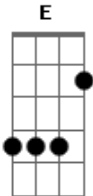

© ukulele-chords.com

Más que Rosa guerreira

Foi ela quem me criou

Eu e mais seis filhos

Ccom força garra e amor

Força garra e amor (amor)

A Bm E A
Más que Rosa guerreira, batalhadeira

Bm E A
Más que Rosa guerreira, batalhadeira

[Final]