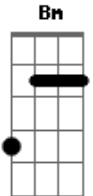

© ukulele-chords.com