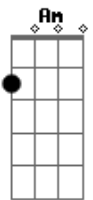

© ukulele-chords.com