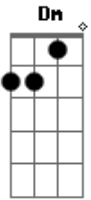

© ukulele-chords.com