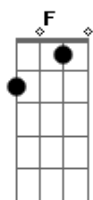

Gusttavo Tukura - Solução Alcoólica

tom:

F (forma dos acordes no tom de G)

Afinação: D G C F A D

[Primeira Parte]

Em G
Parei de reagir aos seus stories
D A
Porque cê me deixou sem reação
Em G
Parei de te seguir até no fake
D A
Você seguiu em outra direção

[Pré-Refrão]

D A Em D
E eu não tenho maturidade pra assistir
A Em G D
Cê desfilou felicidade por aí
C G D
O problema é que a gente frequenta os mesmos lugares
C G D

Acordes

© ukulele-chords.com