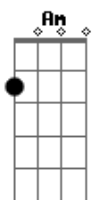

© ukulele-chords.com

E sempre que eu saio, eu dou de cara com a saudade ?

[Refrão]

Aí que cê me fode Am
Põe álcool e taca fogo C
Sua superação tá na ponta da língua de outro caboclo D
Aí que cê me fode Am
Rebenta com meu peito C
Cê aí pendurada nos beijos de língua com outro sujeito D

[Refrão Final]

Am C
Tô diluindo essa decepção histórica
G
Numa solução alcoólica