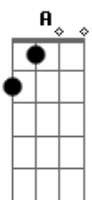

© ukulele-chords.com