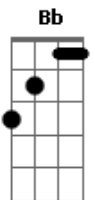

© ukulele-chords.com

© ukulele-chords.com