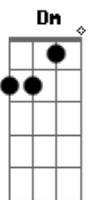

© ukulele-chords.com