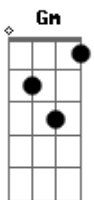

© ukulele-chords.com