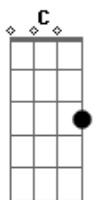

© ukulele-chords.com