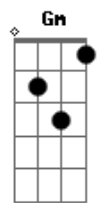

© ukulele-chords.com