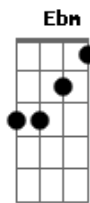

© ukulele-chords.com