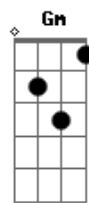

© ukulele-chords.com