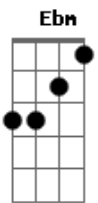

© ukulele-chords.com