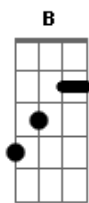

© ukulele-chords.com