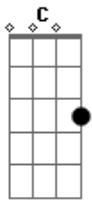

# Gusttavo Lima - Três Frases

tom:

Intro: Am7 F G Am7  
C G Am7

Am7 G  
Tem três coisas nessa vida  
C  
Que não compartilha  
F C G  
Carro, dinheiro e amor  
Am7  
Com essas três frases  
G C  
Não voltava arrependida  
F C G  
Não quero, não posso, não vou

Am7  
Não adianta chorar  
F  
No suor derramado  
C  
Se lá no bem bom  
G  
Em cima de outro  
Am  
Cê nem viu meu lado

[Refrão]

F G  
Para de por a culpa na pinga  
C G Am7  
Essa desculpa manjada não vin\_\_\_\_\_ga  
F  
Boca fechada não entra língua  
G  
Corpo vestido não arrepia  
C  
Se "cê" deu brecha é porque cê gostou  
G Am7  
E se você deitou é porque cê queria

## Acordes

© ukulele-chords.com

© ukulele-chords.com

© ukulele-chords.com

© ukulele-chords.com

© ukulele-chords.com

C  
Se "cê" deu brecha é porque cê gostou  
G Am7  
E se você deitou é porque cê queria

[Primeira Parte]

Am7  
Com essas três frases  
G C  
Não voltava arrependida  
F C G  
Não quero, não posso, não vou

Am7  
Não adianta chorar  
F  
No suor derramado  
C  
Se lá no bem bom  
G  
Em cima de outro  
Am  
Cê nem viu meu lado