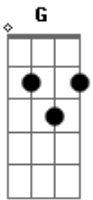

# Gusttavo Lima - Três Frases

tom:

Intro: Am7 F G Am7  
C G Am7

Am7 G  
Tem três coisas nessa vida  
C  
Que não compartilha  
F C G  
Carro, dinheiro e amor  
Am7  
Com essas três frases  
G C  
Não voltava arrependida  
F C G  
Não quero, não posso, não vou

Am7  
Não adianta chorar  
F  
No suor derramado  
C  
Se lá no bem bom  
G  
Em cima de outro  
Am  
Cê nem viu meu lado

[Refrão]

F G  
Para de por a culpa na pinga  
C G Am7  
Essa desculpa manjada não vin\_\_\_\_\_ga  
F  
Boca fechada não entra língua  
G  
Corpo vestido não arrepia  
C  
Se "cê" deu brecha é porque cê gostou  
G Am7  
E se você deitou é porque cê queria

## Acordes

© ukulele-chords.com

© ukulele-chords.com

© ukulele-chords.com

© ukulele-chords.com

© ukulele-chords.com

C  
Se "cê" deu brecha é porque cê gostou  
G Am7  
E se você deitou é porque cê queria

[Primeira Parte]

Am7  
Com essas três frases  
G C  
Não voltava arrependida  
F C G  
Não quero, não posso, não vou

Am7  
Não adianta chorar  
F  
No suor derramado  
C  
Se lá no bem bom  
G  
Em cima de outro  
Am  
Cê nem viu meu lado