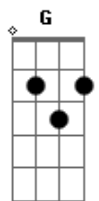

© ukulele-chords.com