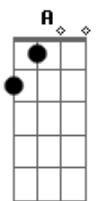

© ukulele-chords.com