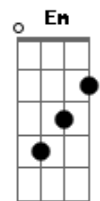

© ukulele-chords.com