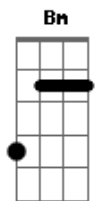

© ukulele-chords.com