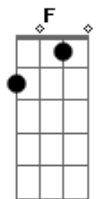

Tom: F

(forma dos acordes no tom de D)

Capostrate na 3ª casa

Intro: G A D Bm7

[Primeira Parte]

G A
Amar não tava nos meus planos
D Bm7
Não tava procurando mas eu encontrei
G A
E agora tô aqui falando
D Bm7
Foi o erro mais lindo que eu acertei

[Pré-Refrão]

G A D
Você, você virou o meu mundo
Bm7
De ponta cabeça
G A
Se um dia do amor duvidei

D
Hoje eu tenho certeza

[Refrão]

D A
Tiro certo bem na mosca
Em7 G
Eu nem mirei quando acertei sua boca
D A
Tiro certo bem na mosca
Em7 G
Era pra ser só uma noite eu acertei
D A
Tiro certo bem na mosca
Em7 G
Eu nem mirei quando acertei sua boca
D A
Tiro certo bem na mosca
Em7 G
Era pra ser só uma noite eu acertei

D A
Ai ai ai ai ai ai
Em7
Era pra ser só uma noite
G D
Eu acertei foi uma vida toda
A
Ai ai ai ai ai ai
Em7
Era pra ser só uma noite

G
Eu acertei
(G A D Bm7)

[Primeira Parte]

G A
Amar não tava nos meus planos
D Bm7
Não tava procurando mas eu encontrei
G A
E agora tô aqui falando
D Bm7
Foi o erro mais lindo que eu acertei

[Pré-Refrão]

G A D
Você, você virou o meu mundo
Bm7
De ponta cabeça
G A
Se um dia do amor duvidei
D
Hoje eu tenho certeza

[Refrão]

D A
Tiro certo bem na mosca
Em7 G
Eu nem mirei quando acertei sua boca
D A
Tiro certo bem na mosca
Em7 G
Era pra ser só uma noite eu acertei
D A
Tiro certo bem na mosca
Em7 G
Eu nem mirei quando acertei sua boca
D A
Tiro certo bem na mosca
Em7 G
Era pra ser só uma noite eu acertei

D A
Ai ai ai ai ai ai
Em7
Era pra ser só uma noite
G D
Eu acertei foi uma vida toda
A
Ai ai ai ai ai ai
Em7
Era pra ser só uma noite
G D
Eu acertei

Acordes