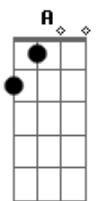

D A
Ai ai ai ai ai ai
Em7
Era pra ser só uma noite
G D
Eu acertei foi uma vida toda
A
Ai ai ai ai ai ai
Em7
Era pra ser só uma noite

G
Eu acertei
(G A D Bm7)

[Primeira Parte]

G A
Amar não tava nos meus planos
D Bm7
Não tava procurando mas eu encontrei
G A
E agora tô aqui falando
D Bm7
Foi o erro mais lindo que eu acertei

D A
Ai ai ai ai ai ai
Em7
Era pra ser só uma noite
G D
Eu acertei foi uma vida toda
A
Ai ai ai ai ai ai
Em7
Era pra ser só uma noite
G D
Eu acertei

Acordes

© ukulele-chords.com

© ukulele-chords.com

© ukulele-chords.com