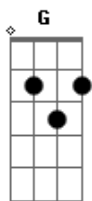

Gusttavo Lima - Tiro Certo (part. Zé Felipe)

Tom: F

(forma dos acordes no tom de D)

Capostrate na 3ª casa

Intro: G A D Bm7

[Primeira Parte]

G A
Amar não tava nos meus planos
D Bm7
Não tava procurando mas eu encontrei
G A
E agora tô aqui falando
D Bm7
Foi o erro mais lindo que eu acertei

D A
Ai ai ai ai ai ai
Em7
Era pra ser só uma noite
G D
Eu acertei foi uma vida toda
A
Ai ai ai ai ai ai
Em7
Era pra ser só uma noite

G
Eu acertei
(G A D Bm7)

[Primeira Parte]

G A
Amar não tava nos meus planos
D Bm7
Não tava procurando mas eu encontrei
G A
E agora tô aqui falando
D Bm7
Foi o erro mais lindo que eu acertei

[Pré-Refrão]

G A D
Você, você virou o meu mundo
Bm7
De ponta cabeça
G A
Se um dia do amor duvidei
D
Hoje eu tenho certeza

[Refrão]

D A
Tiro certo bem na mosca
Em7 G
Eu nem mirei quando acertei sua boca
D A
Tiro certo bem na mosca
Em7 G
Era pra ser só uma noite eu acertei
D A
Tiro certo bem na mosca
Em7 G
Eu nem mirei quando acertei sua boca
D A
Tiro certo bem na mosca
Em7 G
Era pra ser só uma noite eu acertei

D A
Ai ai ai ai ai ai
Em7
Era pra ser só uma noite
G D
Eu acertei foi uma vida toda
A
Ai ai ai ai ai ai
Em7
Era pra ser só uma noite
G D
Eu acertei

Acordes

© ukulele-chords.com

© ukulele-chords.com

© ukulele-chords.com