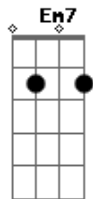

© ukulele-chords.com