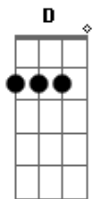

© ukulele-chords.com

© ukulele-chords.com