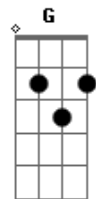

© ukulele-chords.com