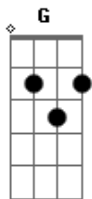

# Gusttavo Lima - Tiro Certo (part. Zé Felipe)

Tom: F

(forma dos acordes no tom de D)

Capostrate na 3ª casa

Intro: G A D Bm7

[Primeira Parte]

G A  
Amar não tava nos meus planos  
D Bm7  
Não tava procurando mas eu encontrei  
G A  
E agora tô aqui falando  
D Bm7  
Foi o erro mais lindo que eu acertei

D A  
Ai ai ai ai ai ai  
Em7  
Era pra ser só uma noite  
G D  
Eu acertei foi uma vida toda  
A  
Ai ai ai ai ai ai  
Em7  
Era pra ser só uma noite

G  
Eu acertei  
( G A D Bm7 )

[Primeira Parte]

G A  
Amar não tava nos meus planos  
D Bm7  
Não tava procurando mas eu encontrei  
G A  
E agora tô aqui falando  
D Bm7  
Foi o erro mais lindo que eu acertei

[Pré-Refrão]

G A D  
Você, você virou o meu mundo  
Bm7  
De ponta cabeça  
G A  
Se um dia do amor duvidei  
D  
Hoje eu tenho certeza

[Refrão]

D A  
Tiro certo bem na mosca  
Em7 G  
Eu nem mirei quando acertei sua boca  
D A  
Tiro certo bem na mosca  
Em7 G  
Era pra ser só uma noite eu acertei  
D A  
Tiro certo bem na mosca  
Em7 G  
Eu nem mirei quando acertei sua boca  
D A  
Tiro certo bem na mosca  
Em7 G  
Era pra ser só uma noite eu acertei

D A  
Ai ai ai ai ai ai  
Em7  
Era pra ser só uma noite  
G D  
Eu acertei foi uma vida toda  
A  
Ai ai ai ai ai ai  
Em7  
Era pra ser só uma noite  
G D  
Eu acertei