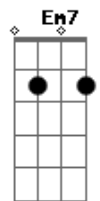

© ukulele-chords.com