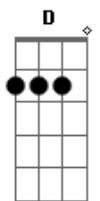

© ukulele-chords.com

© ukulele-chords.com