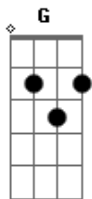

Gusttavo Lima - Tiro Certo (part. Zé Felipe)

Tom: F

(forma dos acordes no tom de D)

Capostrate na 3ª casa

Intro: G A D Bm7

[Primeira Parte]

G A
Amar não tava nos meus planos
D Bm7
Não tava procurando mas eu encontrei
G A
E agora tô aqui falando
D Bm7
Foi o erro mais lindo que eu acertei

D A
Ai ai ai ai ai ai
Em7
Era pra ser só uma noite
G D
Eu acertei foi uma vida toda
A
Ai ai ai ai ai ai
Em7
Era pra ser só uma noite

G
Eu acertei
(G A D Bm7)

[Primeira Parte]

G A
Amar não tava nos meus planos
D Bm7
Não tava procurando mas eu encontrei
G A
E agora tô aqui falando
D Bm7
Foi o erro mais lindo que eu acertei

[Pré-Refrão]

G A D
Você, você virou o meu mundo
Bm7
De ponta cabeça
G A
Se um dia do amor duvidei
D
Hoje eu tenho certeza

[Refrão]

D A
Tiro certo bem na mosca
Em7 G
Eu nem mirei quando acertei sua boca
D A
Tiro certo bem na mosca
Em7 G
Era pra ser só uma noite eu acertei
D A
Tiro certo bem na mosca
Em7 G
Eu nem mirei quando acertei sua boca
D A
Tiro certo bem na mosca
Em7 G
Era pra ser só uma noite eu acertei

D A
Ai ai ai ai ai ai
Em7
Era pra ser só uma noite
G D
Eu acertei foi uma vida toda
A
Ai ai ai ai ai ai
Em7
Era pra ser só uma noite
G D
Eu acertei

Acordes

© ukulele-chords.com

© ukulele-chords.com

© ukulele-chords.com