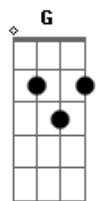

Gusttavo Lima - Tiro Certo (part. Zé Felipe)

Tom: F

(forma dos acordes no tom de D)

Capostrate na 3ª casa

Intro: G A D Bm7

[Primeira Parte]

G A
Amar não tava nos meus planos
D Bm7
Não tava procurando mas eu encontrei
G A
E agora tô aqui falando
D Bm7
Foi o erro mais lindo que eu acertei

D A
Ai ai ai ai ai ai
Em7
Era pra ser só uma noite
G D
Eu acertei foi uma vida toda
A
Ai ai ai ai ai ai
Em7
Era pra ser só uma noite

G
Eu acertei
(G A D Bm7)

[Primeira Parte]

G A
Amar não tava nos meus planos
D Bm7
Não tava procurando mas eu encontrei
G A
E agora tô aqui falando
D Bm7
Foi o erro mais lindo que eu acertei

[Pré-Refrão]

G A D
Você, você virou o meu mundo
Bm7
De ponta cabeça
G A
Se um dia do amor duvidei
D
Hoje eu tenho certeza

[Refrão]

D A
Tiro certo bem na mosca
Em7 G
Eu nem mirei quando acertei sua boca
D A
Tiro certo bem na mosca
Em7 G
Era pra ser só uma noite eu acertei
D A
Tiro certo bem na mosca
Em7 G
Eu nem mirei quando acertei sua boca
D A
Tiro certo bem na mosca
Em7 G
Era pra ser só uma noite eu acertei

D A
Ai ai ai ai ai ai
Em7
Era pra ser só uma noite
G D
Eu acertei foi uma vida toda
A
Ai ai ai ai ai ai
Em7
Era pra ser só uma noite
G D
Eu acertei

Acordes

© ukulele-chords.com

© ukulele-chords.com

© ukulele-chords.com