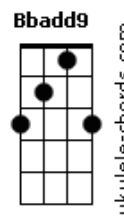

Gusttavo Lima - Teste de Farmácia

tom:

Intro: E A ^EAadd9

[Primeira Parte]

^EEla me ligou desesperada
^{Dbm}Dizendo que já tem mais de um mês

Que tá atrasada
Que hoje acordou enjoada

[Pré-Refrão]

^{Dbm}Não chora, isso é motivo pra sorrir
^AFui homem pra fazer, também sou pra assumir
^{Badd9}Sei que sou novo, sou curtidor
^AMas troco tudo isso pelo amor de uma família
^{Badd9}Se confirmar, boto meu paredão na rifa

[Refrão]

^{Badd9}Faz um teste de farmácia aí bebê
^{E E E E Badd9}Se der positivo eu caso com você
^{Dbm}Nem precisa de DNA
^{Aadd9}Garanto que amor não vai faltar
^EFaz um teste de farmácia aí bebê
^{Badd9}Se der positivo eu caso com você
^{Dbm}Nem precisa de DNA
^{Aadd9 Badd9 E}Covarde eu seria se eu mandasse você abortar

Intro: E A Dbm Badd9 A Aadd9

Acordes

[Pré-Refrão]

^{Dbm}Não chora, isso é motivo pra sorrir
^AFui homem pra fazer, também sou pra assumir
^{Badd9}Sei que sou novo, sou curtidor
^AMas troco tudo isso pelo amor de uma família
^{Badd9}Se confirmar, boto meu paredão na rifa

[Refrão]

^{Badd9}Faz um teste de farmácia aí bebê
^{E E E E Badd9}Se der positivo eu caso com você
^{Dbm}Nem precisa de DNA
^{Aadd9}Garanto que amor não vai faltar
^EFaz um teste de farmácia aí bebê
^{Badd9}Se der positivo eu caso com você
^{Dbm}Nem precisa de DNA
^{Aadd9}Garanto que amor não vai faltar
^{Cadd9}Faz um teste de farmácia aí bebê
^{F F F F Cadd9}Se der positivo eu caso com você
^{Dm}Nem precisa de DNA
^{Bbadd9 Cadd9 F}Covarde eu seria se eu mandasse você abortar

[Final] F Bbadd9 F