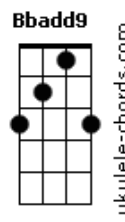

Gusttavo Lima - Teste de Farmácia

tom:

Intro: E A ^E Aadd9

[Primeira Parte]

^E
Ela me ligou desesperada
^{Dbm}
Dizendo que já tem mais de um mês

Que tá atrasada
Que hoje acordou enjoada

[Pré-Refrão]

^{Dbm} Não chora, isso é motivo pra sorrir ^A
^E
Fui homem pra fazer, também sou pra assumir
^{Badd9}
Sei que sou novo, sou curtidor
^A
Mas troco tudo isso pelo amor de uma família
^{Badd9}
Se confirmar, boto meu paredão na rifa

[Refrão]

^{Badd9} Faz um teste de farmácia aí bebê ^E
^{E E E E Badd9}
Se der positivo eu caso com você
^{Dbm}
Nem precisa de DNA
^{Aadd9}
Garanto que amor não vai faltar
^E
Faz um teste de farmácia aí bebê
^{Badd9}
Se der positivo eu caso com você
^{Dbm}
Nem precisa de DNA
^{Aadd9 Badd9 E}
Covarde eu seria se eu mandasse você abortar

Intro: E A Dbm Badd9 A Aadd9

Acordes

[Pré-Refrão]

^{Dbm} Não chora, isso é motivo pra sorrir ^A
^E
Fui homem pra fazer, também sou pra assumir
^{Badd9}
Sei que sou novo, sou curtidor
^A
Mas troco tudo isso pelo amor de uma família
^{Badd9}
Se confirmar, boto meu paredão na rifa