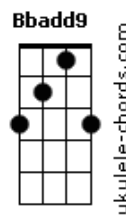

Gusttavo Lima - Teste de Farmácia

tom:

Intro: E A ^EAadd9

[Primeira Parte]

^EEla me ligou desesperada
^{Dbm}Dizendo que já tem mais de um mês

Que tá atrasada
Que hoje acordou enjoada

[Pré-Refrão]

^{Dbm}Não chora, isso é motivo pra sorrir
^AFui homem pra fazer, também sou pra assumir
^{Badd9}Sei que sou novo, sou curtidor
^AMas troco tudo isso pelo amor de uma família
^{Badd9}Se confirmar, boto meu paredão na rifa

[Refrão]

^{Badd9}Faz um teste de farmácia aí bebê
^{E E E E Badd9}Se der positivo eu caso com você
^{Dbm}Nem precisa de DNA
^{Aadd9}Garanto que amor não vai faltar
^EFaz um teste de farmácia aí bebê
^{Badd9}Se der positivo eu caso com você
^{Dbm}Nem precisa de DNA
^{Aadd9 Badd9 E}Covarde eu seria se eu mandasse você abortar

Intro: E A Dbm Badd9 A Aadd9

Acordes

[Pré-Refrão]

^{Dbm}Não chora, isso é motivo pra sorrir
^AFui homem pra fazer, também sou pra assumir
^{Badd9}Sei que sou novo, sou curtidor
^AMas troco tudo isso pelo amor de uma família
^{Badd9}Se confirmar, boto meu paredão na rifa

[Refrão]

^{Badd9}Faz um teste de farmácia aí bebê
^{E E E E Badd9}Se der positivo eu caso com você
^{Dbm}Nem precisa de DNA
^{Aadd9}Garanto que amor não vai faltar
^EFaz um teste de farmácia aí bebê
^{Badd9}Se der positivo eu caso com você
^{Dbm}Nem precisa de DNA
^{Aadd9}Garanto que amor não vai faltar
^{Cadd9}Faz um teste de farmácia aí bebê
^{F F F F Cadd9}Se der positivo eu caso com você
^{Dm}Nem precisa de DNA
^{Bbadd9 Cadd9 F}Covarde eu seria se eu mandasse você abortar

[Final] F Bbadd9 F