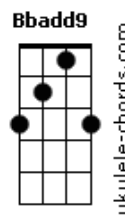

Gusttavo Lima - Teste de Farmácia

tom:

Intro: E A ^EAadd9

[Primeira Parte]

^EEla me ligou desesperada
^{Dbm}Dizendo que já tem mais de um mês

Que tá atrasada
Que hoje acordou enjoada

[Pré-Refrão]

^{Dbm}Não chora, isso é motivo pra sorrir
^AFui homem pra fazer, também sou pra assumir
^{Badd9}Sei que sou novo, sou curtidor
^AMas troco tudo isso pelo amor de uma família
^{Badd9}Se confirmar, boto meu paredão na rifa

[Refrão]

^{Badd9}Faz um teste de farmácia aí bebê
^{E E E E Badd9}Se der positivo eu caso com você
^{Dbm}Nem precisa de DNA
^{Aadd9}Garanto que amor não vai faltar
^EFaz um teste de farmácia aí bebê
^{Badd9}Se der positivo eu caso com você
^{Dbm}Nem precisa de DNA
^{Aadd9 Badd9 E}Covarde eu seria se eu mandasse você abortar

Intro: E A Dbm Badd9 A Aadd9

Acordes

[Pré-Refrão]

^{Dbm}Não chora, isso é motivo pra sorrir
^AFui homem pra fazer, também sou pra assumir
^ESei que sou novo, sou curtidor
^{Badd9}Mas troco tudo isso pelo amor de uma família
^ASe confirmar, boto meu paredão na rifa

[Refrão]

^{Badd9}Faz um teste de farmácia aí bebê
^{E E E E Badd9}Se der positivo eu caso com você
^{Dbm}Nem precisa de DNA
^{Aadd9}Garanto que amor não vai faltar
^EFaz um teste de farmácia aí bebê
^{Badd9}Se der positivo eu caso com você
^{Dbm}Nem precisa de DNA
^{Aadd9}Garanto que amor não vai faltar
^{Cadd9}Faz um teste de farmácia aí bebê
^{F F F F Cadd9}Se der positivo eu caso com você
^{Dm}Nem precisa de DNA
^{Bbadd9 Cadd9 F}Covarde eu seria se eu mandasse você abortar

[Final] F Bbadd9 F