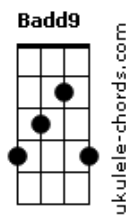

Gusttavo Lima - Teste de Farmácia

tom:

Intro: E A ^E Aadd9

[Primeira Parte]

^E
Ela me ligou desesperada
^{Dbm}
Dizendo que já tem mais de um mês

Que tá atrasada
Que hoje acordou enjoada

[Pré-Refrão]

^{Dbm} Não chora, isso é motivo pra sorrir ^A
^E
Fui homem pra fazer, também sou pra assumir
^{Badd9}
Sei que sou novo, sou curtidor
^A
Mas troco tudo isso pelo amor de uma família
^{Badd9}
Se confirmar, boto meu paredão na rifa

[Refrão]

^{Badd9} Faz um teste de farmácia aí bebê ^E
^{E E E E Badd9}
Se der positivo eu caso com você
^{Dbm}
Nem precisa de DNA
^{Aadd9}
Garanto que amor não vai faltar
^E
Faz um teste de farmácia aí bebê
^{Badd9}
Se der positivo eu caso com você
^{Dbm}
Nem precisa de DNA
^{Aadd9 Badd9 E}
Covarde eu seria se eu mandasse você abortar

Intro: E A Dbm Badd9 A Aadd9

Acordes

[Pré-Refrão]

^{Dbm} Não chora, isso é motivo pra sorrir ^A
^E
Fui homem pra fazer, também sou pra assumir
^{Badd9}
Sei que sou novo, sou curtidor
^A
Mas troco tudo isso pelo amor de uma família
^{Badd9}
Se confirmar, boto meu paredão na rifa