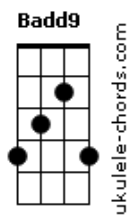

Gusttavo Lima - Teste de Farmácia

tom:

Intro: E A ^EAadd9

[Primeira Parte]

^EEla me ligou desesperada
^{Dbm}Dizendo que já tem mais de um mês

Que tá atrasada
Que hoje acordou enjoada

[Pré-Refrão]

^{Dbm}Não chora, isso é motivo pra sorrir
^AFui homem pra fazer, também sou pra assumir
^{Badd9}Sei que sou novo, sou curtidor
^AMas troco tudo isso pelo amor de uma família
^{Badd9}Se confirmar, boto meu paredão na rifa

[Refrão]

^{Badd9}Faz um teste de farmácia aí bebê
^{E E E E Badd9}Se der positivo eu caso com você
^{Dbm}Nem precisa de DNA
^{Aadd9}Garanto que amor não vai faltar
^EFaz um teste de farmácia aí bebê
^{Badd9}Se der positivo eu caso com você
^{Dbm}Nem precisa de DNA
^{Aadd9 Badd9 E}Covarde eu seria se eu mandasse você abortar

Intro: E A Dbm Badd9 A Aadd9

Acordes

[Pré-Refrão]

^{Dbm}Não chora, isso é motivo pra sorrir
^AFui homem pra fazer, também sou pra assumir
^{Badd9}Sei que sou novo, sou curtidor
^AMas troco tudo isso pelo amor de uma família
^{Badd9}Se confirmar, boto meu paredão na rifa

[Refrão]

^{Badd9}Faz um teste de farmácia aí bebê
^{E E E E Badd9}Se der positivo eu caso com você
^{Dbm}Nem precisa de DNA
^{Aadd9}Garanto que amor não vai faltar
^EFaz um teste de farmácia aí bebê
^{Badd9}Se der positivo eu caso com você
^{Dbm}Nem precisa de DNA
^{Aadd9}Garanto que amor não vai faltar
^{Cadd9}Faz um teste de farmácia aí bebê
^{F F F F Cadd9}Se der positivo eu caso com você
^{Dm}Nem precisa de DNA
^{Bbadd9 Cadd9 F}Covarde eu seria se eu mandasse você abortar

[Final] F Bbadd9 F