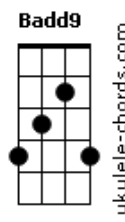

Gusttavo Lima - Teste de Farmácia

tom:

Intro: E A ^EAadd9

[Primeira Parte]

^EEla me ligou desesperada
^{Dbm}Dizendo que já tem mais de um mês

Que tá atrasada
Que hoje acordou enjoada

[Pré-Refrão]

^{Dbm}Não chora, isso é motivo pra sorrir
^AFui homem pra fazer, também sou pra assumir
^{Badd9}Sei que sou novo, sou curtidor
^AMas troco tudo isso pelo amor de uma família
^{Badd9}Se confirmar, boto meu paredão na rifa

[Refrão]

^{Badd9}Faz um teste de farmácia aí bebê
^{E E E E Badd9}Se der positivo eu caso com você
^{Dbm}Nem precisa de DNA
^{Aadd9}Garanto que amor não vai faltar
^EFaz um teste de farmácia aí bebê
^{Badd9}Se der positivo eu caso com você
^{Dbm}Nem precisa de DNA
^{Aadd9 Badd9 E}Covarde eu seria se eu mandasse você abortar

Intro: E A Dbm Badd9 A Aadd9

Acordes

[Pré-Refrão]

^{Dbm}Não chora, isso é motivo pra sorrir
^AFui homem pra fazer, também sou pra assumir
^{Badd9}Sei que sou novo, sou curtidor
^AMas troco tudo isso pelo amor de uma família
^{Badd9}Se confirmar, boto meu paredão na rifa

[Refrão]

^{Badd9}Faz um teste de farmácia aí bebê
^{E E E E Badd9}Se der positivo eu caso com você
^{Dbm}Nem precisa de DNA
^{Aadd9}Garanto que amor não vai faltar
^EFaz um teste de farmácia aí bebê
^{Badd9}Se der positivo eu caso com você
^{Dbm}Nem precisa de DNA
^{Aadd9}Garanto que amor não vai faltar
^{Cadd9}Faz um teste de farmácia aí bebê
^{F F F F Cadd9}Se der positivo eu caso com você
^{Dm}Nem precisa de DNA
^{Bbadd9 Cadd9 F}Covarde eu seria se eu mandasse você abortar

[Final] F Bbadd9 F