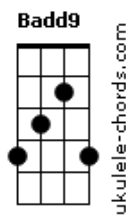

Gusttavo Lima - Teste de Farmácia

tom:

Intro: E A ^EAadd9

[Primeira Parte]

^EEla me ligou desesperada
^{Dbm}Dizendo que já tem mais de um mês

Que tá atrasada
Que hoje acordou enjoada

[Pré-Refrão]

^{Dbm}Não chora, isso é motivo pra sorrir
^AFui homem pra fazer, também sou pra assumir
^{Badd9}Sei que sou novo, sou curtidor
^AMas troco tudo isso pelo amor de uma família
^{Badd9}Se confirmar, boto meu paredão na rifa

[Refrão]

^{Badd9}Faz um teste de farmácia aí bebê
^{E E E E Badd9}Se der positivo eu caso com você
^{Dbm}Nem precisa de DNA
^{Aadd9}Garanto que amor não vai faltar
^EFaz um teste de farmácia aí bebê
^{Badd9}Se der positivo eu caso com você
^{Dbm}Nem precisa de DNA
^{Aadd9 Badd9 E}Covarde eu seria se eu mandasse você abortar

Intro: E A Dbm Badd9 A Aadd9

Acordes

[Pré-Refrão]

^{Dbm}Não chora, isso é motivo pra sorrir
^AFui homem pra fazer, também sou pra assumir
^ESei que sou novo, sou curtidor
^{Badd9}Mas troco tudo isso pelo amor de uma família
^ASe confirmar, boto meu paredão na rifa

[Refrão]

^{Badd9}Faz um teste de farmácia aí bebê
^{E E E E Badd9}Se der positivo eu caso com você
^{Dbm}Nem precisa de DNA
^{Aadd9}Garanto que amor não vai faltar
^EFaz um teste de farmácia aí bebê
^{Badd9}Se der positivo eu caso com você
^{Dbm}Nem precisa de DNA
^{Aadd9}Garanto que amor não vai faltar
^{Cadd9}Faz um teste de farmácia aí bebê
^{F F F F Cadd9}Se der positivo eu caso com você
^{Dm}Nem precisa de DNA
^{Bbadd9 Cadd9 F}Covarde eu seria se eu mandasse você abortar

[Final] F Bbadd9 F