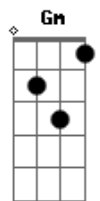

© ukulele-chords.com