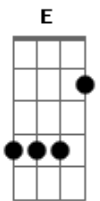

© ukulele-chords.com