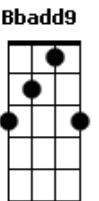

© ukulele-chords.com