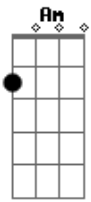

© ukulele-chords.com