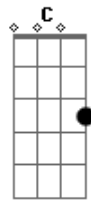

© ukulele-chords.com