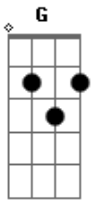

Gusttavo Lima - Sweet Child O' Mine - Nova York

Tom: G

Intro: 2x: G D Am C Am C

Am C G
Essa é a história de um novo herói.
Am C G
Cabelos compridos a rolar no vento.
Am C G
Pela estrada no seu caminhão.

Am C G
Cravado no peito a sombra de um dragão.

C G
Tinha um sonho ir pra Nova York
G
levar a namorada.
C G
Fazer seu caminhão voar nas nuvens.
C G
Mas enquanto isso na estrada.
Am C
Saudade vai, vai, vai.
Am C G
Saudade vem, vem, vem te buscar.

Acordes