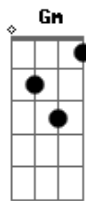

© ukulele-chords.com