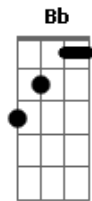

© ukulele-chords.com