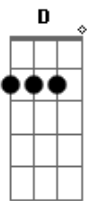

Gusttavo Lima - Super Homem

Tom: D
Intro:

Solo 2:

H.N.

D D Bm
Dependo tanto desse amor pra sobreviver
G A A D D
Pra ser de novo o que fui preciso de voce ,
Passagem 1:

D D G
Contigo não tenho fracasso sou um super homem ,
D A D A
Contigo não sei quem eu sou , esqueço até meu nome
Passagem 2:

D A Bm
Só não consigo entender o quanto eu te amo
G A D D
A noite eu deito pra dormir mais não me vem o sono,
D D G Gm
E quando eu consigo dormir já é de madrugada ,.
D A D D7
A minha vida sem você tá valendo nada .

Refrão:
G D
Sem você, sou carta que saiu do jogo
A
Sou brasa que não pega fogo
G A D D7
Que não acende a sua chama .
G D
Sem você , estou perdido no deserto
A
Preciso desse amor por perto
G A D A
Eu sou o homem que te ama.

D D Bm
Só não consigo entender o quanto eu te amo
G A D D
A noite eu deito pra dormir mais não me vem o sono,
D D Bm
E quando eu consigo dormir ja e de madrugada,
G A G D D7
A minha vida sem você tá valendo nada.

Refrão 2x:
G D
Sem você, sou carta que saiu do jogo
A
Sou brasa que não pega fogo
G A D D7
Que não acende a sua chama .
G D
Sem você , estou perdido no deserto
A
Preciso desse amor por perto
G A D A
Eu sou o homem que te ama.

Refrão: (aumenta meio tom)
Ab Eb
Sem você, sou carta que saiu do jogo
Bb
Sou brasa que não pega fogo
Ab Eb Eb7
Que não acende a sua chama .
Ab Eb
Sem você , estou perdido no deserto
Bb
Preciso desse amor por perto
Ab Bb Eb
Eu sou o homem que te ama.

Acordes