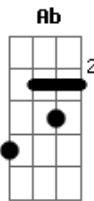

© ukulele-chords.com