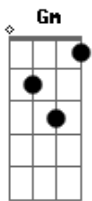

© ukulele-chords.com