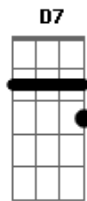

© ukulele-chords.com