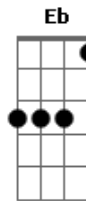

© ukulele-chords.com