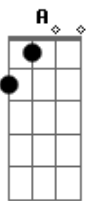

© ukulele-chords.com