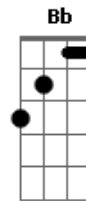

© ukulele-chords.com

© ukulele-chords.com