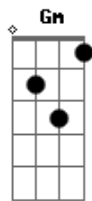

© ukulele-chords.com