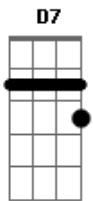

© ukulele-chords.com