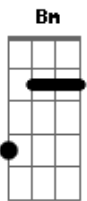

© ukulele-chords.com