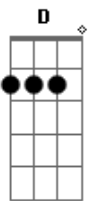

Gusttavo Lima - Super Homem

Tom: D
Intro:

Solo 2:

H.N.

D D Bm
Dependo tanto desse amor pra sobreviver
G A D D
Pra ser de novo o que fui preciso de voce ,
Passagem 1:

D D G
Contigo não tenho fracasso sou um super homem ,
D A D A
Contigo não sei quem eu sou , esqueço até meu nome
Passagem 2:

D A Bm
Só não consigo entender o quanto eu te amo
G A D D
A noite eu deito pra dormir mais não me vem o sono,
D D G Gm
E quando eu consigo dormir já é de madrugada ,.
D A D D7
A minha vida sem você tá valendo nada .

Refrão:
G D
Sem você, sou carta que saiu do jogo
A
Sou brasa que não pega fogo
G A D D7
Que não acende a sua chama .
G D
Sem você , estou perdido no deserto
A
Preciso desse amor por perto
G A D A
Eu sou o homem que te ama.

D D Bm
Só não consigo entender o quanto eu te amo
G A D D
A noite eu deito pra dormir mais não me vem o sono,
D D Bm
E quando eu consigo dormir ja e de madrugada,
G A G D D7
A minha vida sem você tá valendo nada.

Refrão 2x:
G D
Sem você, sou carta que saiu do jogo
A
Sou brasa que não pega fogo
G A D D7
Que não acende a sua chama .
G D
Sem você , estou perdido no deserto
A
Preciso desse amor por perto
G A D A
Eu sou o homem que te ama.

Refrão: (aumenta meio tom)
Ab Eb
Sem você, sou carta que saiu do jogo
Bb
Sou brasa que não pega fogo
Ab Eb Eb7
Que não acende a sua chama .
Ab Eb
Sem você , estou perdido no deserto
Bb
Preciso desse amor por perto
Ab Bb Eb
Eu sou o homem que te ama.

Acordes

© ukulele-chords.com