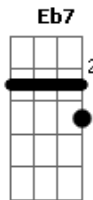

© ukulele-chords.com