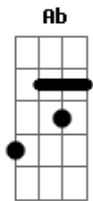

© ukulele-chords.com