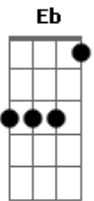

© ukulele-chords.com