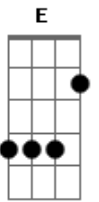

© ukulele-chords.com