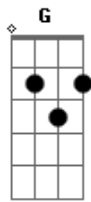

© ukulele-chords.com

© ukulele-chords.com