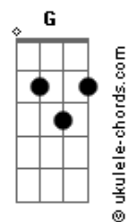

Gusttavo Lima - Se Tiver Coragem Joga Fora

tom:

Intro: A D A D

[Primeira Parte]

A
Joga fora então se não é seu
E
Se quer pergunta pro seu coração
Bm
Não tenta me esconder
D
Me diz que é pra valer
E E A E
Me faz acreditar que foi em vão

[Segunda Parte]

A
As noites mal dormidas que passei
E
Nas minhas orações te abençoei
G D
Às vezes que sorri pra não chorar
D A
Vendo tanta indiferença em seu olhar
D (Bm A D)
Se você não me quer mais me diz agora

[Refrão]

D
Joga fora todo amor que eu te dei
E as vezes que chorando eu te olhei

A
E te pedi pra não ir embora
Em A
Joga o meu sorriso no chão
Bm
Meu olhar com tanta emoção
A D
Sem ter piedade joga fora

Joga fora se você não quer mais
D7
Me fala se você for capaz

G
Se tiver que ser que seja agora

D
Diz olhando em meu olhar

Bm A
Sem ter medo sem chorar

D
Se tiver coragem joga fora

[Solo] C G Am G
F C F G
A D

[Segunda Parte]

Acordes

A
As noites mal dormidas que passei
E
Nas minhas orações te abençoei
G D
Às vezes que sorri pra não chorar
D A
Vendo tanta indiferença em seu olhar
D (Bm A D)
Se você não me quer mais me diz agora

[Refrão]

D
Joga fora todo amor que eu te dei
E as vezes que chorando eu te olhei

A
E te pedi pra não ir embora
Em A
Joga o meu sorriso no chão

Bm
Meu olhar com tanta emoção
A D
Sem ter piedade joga fora

Joga fora se você não quer mais

D7
Me fala se você for capaz

G
Se tiver que ser que seja agora

D
Diz olhando em meu olhar

Bm A
Sem ter medo sem chorar
D (Bm A D)

Se tiver coragem joga fora

D
Joga fora todo amor que eu te dei
E as vezes que chorando eu te olhei

A
E te pedi pra não ir embora
Em A
Joga o meu sorriso no chão

Bm
Meu olhar com tanta emoção
A D
Sem ter piedade joga fora

Joga fora se você não quer mais

D7
Me fala se você for capaz

G
Se tiver que ser que seja agora

D
Diz olhando em meu olhar

Bm A
Sem ter medo sem chorar

D
Se tiver coragem joga fora

[Final] F G D