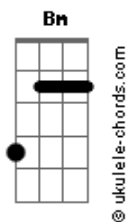

Gusttavo Lima - Se Tiver Coragem Joga Fora

tom:

Intro: A D A D

[Primeira Parte]

A
Joga fora então se não é seu
E
Se quer pergunta pro seu coração
Bm
Não tenta me esconder
D
Me diz que é pra valer
E E A E
Me faz acreditar que foi em vão

[Segunda Parte]

A
As noites mal dormidas que passei
E
Nas minhas orações te abençoei
G D
Às vezes que sorri pra não chorar
D A
Vendo tanta indiferença em seu olhar
D (Bm A D)
Se você não me quer mais me diz agora

[Refrão]

D
Joga fora todo amor que eu te dei
E as vezes que chorando eu te olhei

A
E te pedi pra não ir embora
Em A
Joga o meu sorriso no chão
Bm
Meu olhar com tanta emoção
A D
Sem ter piedade joga fora

Joga fora se você não quer mais
D7
Me fala se você for capaz

G
Se tiver que ser que seja agora
D
Diz olhando em meu olhar

Bm A
Sem ter medo sem chorar
D
Se tiver coragem joga fora

[Solo] C G Am G
F C F G
A D

[Segunda Parte]

Acordes

A
As noites mal dormidas que passei
E
Nas minhas orações te abençoei
G D
Às vezes que sorri pra não chorar
D A
Vendo tanta indiferença em seu olhar
D (Bm A D)
Se você não me quer mais me diz agora

[Refrão]

D
Joga fora todo amor que eu te dei
E as vezes que chorando eu te olhei

A
E te pedi pra não ir embora
Em A
Joga o meu sorriso no chão

Bm
Meu olhar com tanta emoção
A D
Sem ter piedade joga fora

Joga fora se você não quer mais
D7
Me fala se você for capaz

G
Se tiver que ser que seja agora
D
Diz olhando em meu olhar

Bm A
Sem ter medo sem chorar
D (Bm A D)
Se tiver coragem joga fora

D
Joga fora todo amor que eu te dei
E as vezes que chorando eu te olhei

A
E te pedi pra não ir embora
Em A
Joga o meu sorriso no chão

Bm
Meu olhar com tanta emoção
A D
Sem ter piedade joga fora

Joga fora se você não quer mais
D7
Me fala se você for capaz

G
Se tiver que ser que seja agora
D
Diz olhando em meu olhar

Bm A
Sem ter medo sem chorar
D
Se tiver coragem joga fora

[Final] F G D