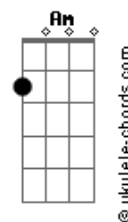

Gusttavo Lima - Se Tiver Coragem Joga Fora

tom:

Intro: A D A D

[Primeira Parte]

A
Joga fora então se não é seu
E
Se quer pergunta pro seu coração
Bm
Não tenta me esconder
D
Me diz que é pra valer
E E A E
Me faz acreditar que foi em vão

[Segunda Parte]

A
As noites mal dormidas que passei
E
Nas minhas orações te abençoei
G D
Às vezes que sorri pra não chorar
D A
Vendo tanta indiferença em seu olhar
D (Bm A D)
Se você não me quer mais me diz agora

[Refrão]

D
Joga fora todo amor que eu te dei
E as vezes que chorando eu te olhei

A
E te pedi pra não ir embora
Em A
Joga o meu sorriso no chão
Bm
Meu olhar com tanta emoção
A D
Sem ter piedade joga fora

Joga fora se você não quer mais
D7
Me fala se você for capaz

G
Se tiver que ser que seja agora
D
Diz olhando em meu olhar

Bm A
Sem ter medo sem chorar
D
Se tiver coragem joga fora

[Solo] C G Am G
F C F G
A D

[Segunda Parte]

Acordes

A
As noites mal dormidas que passei
E
Nas minhas orações te abençoei
G D
Às vezes que sorri pra não chorar
D A
Vendo tanta indiferença em seu olhar
D (Bm A D)
Se você não me quer mais me diz agora

[Refrão]

D
Joga fora todo amor que eu te dei
E as vezes que chorando eu te olhei

A
E te pedi pra não ir embora
Em A
Joga o meu sorriso no chão

Bm
Meu olhar com tanta emoção
A D
Sem ter piedade joga fora

Joga fora se você não quer mais
D7
Me fala se você for capaz

G
Se tiver que ser que seja agora
D
Diz olhando em meu olhar

Bm A
Sem ter medo sem chorar
D (Bm A D)
Se tiver coragem joga fora

D
Joga fora todo amor que eu te dei
E as vezes que chorando eu te olhei

A
E te pedi pra não ir embora
Em A
Joga o meu sorriso no chão

Bm
Meu olhar com tanta emoção
A D
Sem ter piedade joga fora

Joga fora se você não quer mais
D7
Me fala se você for capaz

G
Se tiver que ser que seja agora
D
Diz olhando em meu olhar

Bm A
Sem ter medo sem chorar
D
Se tiver coragem joga fora

[Final] F G D