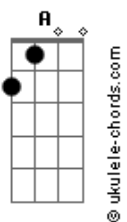

Gusttavo Lima - Se Tiver Coragem Joga Fora

tom:

Intro: A D A D

[Primeira Parte]

A
Joga fora então se não é seu
E
Se quer pergunta pro seu coração
Bm
Não tenta me esconder
D
Me diz que é pra valer
E E A E
Me faz acreditar que foi em vão

[Segunda Parte]

A
As noites mal dormidas que passei
E
Nas minhas orações te abençoei
G D
Às vezes que sorri pra não chorar
D A
Vendo tanta indiferença em seu olhar
D (Bm A D)
Se você não me quer mais me diz agora

[Refrão]

D
Joga fora todo amor que eu te dei
E as vezes que chorando eu te olhei

A
E te pedi pra não ir embora
Em A
Joga o meu sorriso no chão
Bm
Meu olhar com tanta emoção
A D
Sem ter piedade joga fora

Joga fora se você não quer mais
D7
Me fala se você for capaz

G
Se tiver que ser que seja agora

D
Diz olhando em meu olhar

Bm A
Sem ter medo sem chorar

D
Se tiver coragem joga fora

[Solo] C G Am G
F C F G
A D

[Segunda Parte]

Acordes

A
As noites mal dormidas que passei
E
Nas minhas orações te abençoei
G D
Às vezes que sorri pra não chorar
D A
Vendo tanta indiferença em seu olhar
D (Bm A D)
Se você não me quer mais me diz agora

[Refrão]

D
Joga fora todo amor que eu te dei
E as vezes que chorando eu te olhei

A
E te pedi pra não ir embora
Em A
Joga o meu sorriso no chão

Bm
Meu olhar com tanta emoção
A D
Sem ter piedade joga fora

Joga fora se você não quer mais

D7
Me fala se você for capaz

G
Se tiver que ser que seja agora

D
Diz olhando em meu olhar

Bm A
Sem ter medo sem chorar
D (Bm A D)

Se tiver coragem joga fora

D
Joga fora todo amor que eu te dei
E as vezes que chorando eu te olhei

A
E te pedi pra não ir embora
Em A
Joga o meu sorriso no chão

Bm
Meu olhar com tanta emoção
A D
Sem ter piedade joga fora

Joga fora se você não quer mais

D7
Me fala se você for capaz

G
Se tiver que ser que seja agora

D
Diz olhando em meu olhar

Bm A
Sem ter medo sem chorar

D
Se tiver coragem joga fora

[Final] F G D