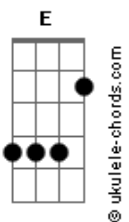

Gusttavo Lima - Se Tiver Coragem Joga Fora

tom:

Intro: A D A D

[Primeira Parte]

A
Joga fora então se não é seu
E
Se quer pergunta pro seu coração
Bm
Não tenta me esconder
D
Me diz que é pra valer
E E A E
Me faz acreditar que foi em vão

[Segunda Parte]

A
As noites mal dormidas que passei
E
Nas minhas orações te abençoei
G D
Às vezes que sorri pra não chorar
D A
Vendo tanta indiferença em seu olhar
D (Bm A D)
Se você não me quer mais me diz agora

[Refrão]

D
Joga fora todo amor que eu te dei
E as vezes que chorando eu te olhei

A
E te pedi pra não ir embora
Em A
Joga o meu sorriso no chão
Bm
Meu olhar com tanta emoção
A D
Sem ter piedade joga fora

Joga fora se você não quer mais
D7
Me fala se você for capaz

G
Se tiver que ser que seja agora

D
Diz olhando em meu olhar

Bm A
Sem ter medo sem chorar

D
Se tiver coragem joga fora

[Solo] C G Am G
F C F G
A D

[Segunda Parte]

Acordes

A
As noites mal dormidas que passei
E
Nas minhas orações te abençoei
G D
Às vezes que sorri pra não chorar
D A
Vendo tanta indiferença em seu olhar
D (Bm A D)
Se você não me quer mais me diz agora

[Refrão]

D
Joga fora todo amor que eu te dei
E as vezes que chorando eu te olhei

A
E te pedi pra não ir embora
Em A
Joga o meu sorriso no chão

Bm
Meu olhar com tanta emoção
A D
Sem ter piedade joga fora

Joga fora se você não quer mais

D7
Me fala se você for capaz

G
Se tiver que ser que seja agora

D
Diz olhando em meu olhar

Bm A
Sem ter medo sem chorar
D (Bm A D)

Se tiver coragem joga fora

D
Joga fora todo amor que eu te dei
E as vezes que chorando eu te olhei

A
E te pedi pra não ir embora
Em A
Joga o meu sorriso no chão

Bm
Meu olhar com tanta emoção
A D
Sem ter piedade joga fora

Joga fora se você não quer mais

D7
Me fala se você for capaz

G
Se tiver que ser que seja agora

D
Diz olhando em meu olhar

Bm A
Sem ter medo sem chorar

D
Se tiver coragem joga fora

[Final] F G D