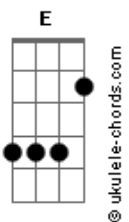

Gusttavo Lima - Se Tiver Coragem Joga Fora

tom:

Intro: A D A D

[Primeira Parte]

A
Joga fora então se não é seu
E
Se quer pergunta pro seu coração
Bm
Não tenta me esconder
D
Me diz que é pra valer
E E A E
Me faz acreditar que foi em vão

[Segunda Parte]

A
As noites mal dormidas que passei
E
Nas minhas orações te abençoei
G D
Às vezes que sorri pra não chorar
D A
Vendo tanta indiferença em seu olhar
D (Bm A D)
Se você não me quer mais me diz agora

[Refrão]

D
Joga fora todo amor que eu te dei
E as vezes que chorando eu te olhei

A
E te pedi pra não ir embora
Em A
Joga o meu sorriso no chão
Bm
Meu olhar com tanta emoção
A D
Sem ter piedade joga fora

Joga fora se você não quer mais
D7
Me fala se você for capaz

G
Se tiver que ser que seja agora
D
Diz olhando em meu olhar

Bm A
Sem ter medo sem chorar
D
Se tiver coragem joga fora

[Solo] C G Am G
F C F G
A D

[Segunda Parte]

Acordes

A
As noites mal dormidas que passei
E
Nas minhas orações te abençoei
G D
Às vezes que sorri pra não chorar
D A
Vendo tanta indiferença em seu olhar
D (Bm A D)
Se você não me quer mais me diz agora

[Refrão]

D
Joga fora todo amor que eu te dei
E as vezes que chorando eu te olhei

A
E te pedi pra não ir embora
Em A
Joga o meu sorriso no chão

Bm
Meu olhar com tanta emoção
A D
Sem ter piedade joga fora

Joga fora se você não quer mais
D7
Me fala se você for capaz

G
Se tiver que ser que seja agora
D
Diz olhando em meu olhar

Bm A
Sem ter medo sem chorar
D (Bm A D)
Se tiver coragem joga fora

D
Joga fora todo amor que eu te dei
E as vezes que chorando eu te olhei

A
E te pedi pra não ir embora
Em A
Joga o meu sorriso no chão

Bm
Meu olhar com tanta emoção
A D
Sem ter piedade joga fora

Joga fora se você não quer mais
D7
Me fala se você for capaz

G
Se tiver que ser que seja agora
D
Diz olhando em meu olhar

Bm A
Sem ter medo sem chorar
D
Se tiver coragem joga fora

[Final] F G D