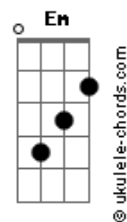

Gusttavo Lima - Se Tiver Coragem Joga Fora

tom:

Intro: A D A D

[Primeira Parte]

A
Joga fora então se não é seu
E
Se quer pergunta pro seu coração
Bm
Não tenta me esconder
D
Me diz que é pra valer
E E A E
Me faz acreditar que foi em vão

[Segunda Parte]

A
As noites mal dormidas que passei
E
Nas minhas orações te abençoei
G D
Às vezes que sorri pra não chorar
D A
Vendo tanta indiferença em seu olhar
D (Bm A D)
Se você não me quer mais me diz agora

[Refrão]

D
Joga fora todo amor que eu te dei
E as vezes que chorando eu te olhei
A
E te pedi pra não ir embora
Em A
Joga o meu sorriso no chão
Bm
Meu olhar com tanta emoção
A D
Sem ter piedade joga fora
D7
Joga fora se você não quer mais
G
Me fala se você for capaz
D
Se tiver que ser que seja agora
D
Diz olhando em meu olhar
Bm A
Sem ter medo sem chorar
D
Se tiver coragem joga fora

[Solo] C G Am G
F C F G
A D

[Segunda Parte]

Acordes

A
As noites mal dormidas que passei
E
Nas minhas orações te abençoei
G D
Às vezes que sorri pra não chorar
D A
Vendo tanta indiferença em seu olhar
D (Bm A D)
Se você não me quer mais me diz agora

[Refrão]

D
Joga fora todo amor que eu te dei
E as vezes que chorando eu te olhei
A
E te pedi pra não ir embora
Em A
Joga o meu sorriso no chão
Bm
Meu olhar com tanta emoção
A D
Sem ter piedade joga fora
D7
Joga fora se você não quer mais
G
Me fala se você for capaz
D
Se tiver que ser que seja agora
D
Diz olhando em meu olhar
Bm A
Sem ter medo sem chorar
D (Bm A D)
Se tiver coragem joga fora

D
Joga fora todo amor que eu te dei
E as vezes que chorando eu te olhei
A
E te pedi pra não ir embora
Em A
Joga o meu sorriso no chão
Bm
Meu olhar com tanta emoção
A D
Sem ter piedade joga fora
D7
Joga fora se você não quer mais
G
Me fala se você for capaz
D
Se tiver que ser que seja agora
D
Diz olhando em meu olhar
Bm A
Sem ter medo sem chorar
D
Se tiver coragem joga fora

[Final] F G D