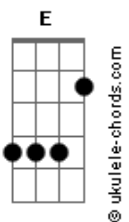

Gusttavo Lima - Se Tiver Coragem Joga Fora

tom:

Intro: A D A D

[Primeira Parte]

A
Joga fora então se não é seu
E
Se quer pergunta pro seu coração
Bm
Não tenta me esconder
D
Me diz que é pra valer
E E A E
Me faz acreditar que foi em vão

[Segunda Parte]

A
As noites mal dormidas que passei
E
Nas minhas orações te abençoei
G D
Às vezes que sorri pra não chorar
D A
Vendo tanta indiferença em seu olhar
D (Bm A D)
Se você não me quer mais me diz agora

[Refrão]

D
Joga fora todo amor que eu te dei
E as vezes que chorando eu te olhei
A
E te pedi pra não ir embora
Em A
Joga o meu sorriso no chão
Bm
Meu olhar com tanta emoção
A D
Sem ter piedade joga fora
D7
Joga fora se você não quer mais
G
Me fala se você for capaz
D
Se tiver que ser que seja agora
D
Diz olhando em meu olhar
Bm A
Sem ter medo sem chorar
D
Se tiver coragem joga fora

[Solo] C G Am G
F C F G
A D

[Segunda Parte]

Acordes

A
As noites mal dormidas que passei
E
Nas minhas orações te abençoei
G D
Às vezes que sorri pra não chorar
D A
Vendo tanta indiferença em seu olhar
D (Bm A D)
Se você não me quer mais me diz agora

[Refrão]

D
Joga fora todo amor que eu te dei
E as vezes que chorando eu te olhei
A
E te pedi pra não ir embora
Em A
Joga o meu sorriso no chão
Bm
Meu olhar com tanta emoção
A D
Sem ter piedade joga fora
D7
Joga fora se você não quer mais
G
Me fala se você for capaz
D
Se tiver que ser que seja agora
D
Diz olhando em meu olhar
Bm A
Sem ter medo sem chorar
D (Bm A D)
Se tiver coragem joga fora

D
Joga fora todo amor que eu te dei
E as vezes que chorando eu te olhei
A
E te pedi pra não ir embora
Em A
Joga o meu sorriso no chão
Bm
Meu olhar com tanta emoção
A D
Sem ter piedade joga fora
D7
Joga fora se você não quer mais
G
Me fala se você for capaz
D
Se tiver que ser que seja agora
D
Diz olhando em meu olhar
Bm A
Sem ter medo sem chorar
D
Se tiver coragem joga fora

[Final] F G D