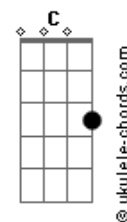

Gusttavo Lima - Se Tiver Coragem Joga Fora

tom:

Intro: A D A D

[Primeira Parte]

A
Joga fora então se não é seu
E
Se quer pergunta pro seu coração
Bm
Não tenta me esconder
D
Me diz que é pra valer
E E A E
Me faz acreditar que foi em vão

[Refrão]

D
Joga fora todo amor que eu te dei
E as vezes que chorando eu te olhei

A
E te pedi pra não ir embora
Em A
Joga o meu sorriso no chão
Bm
Meu olhar com tanta emoção
A D
Sem ter piedade joga fora

Joga fora se você não quer mais
D7
Me fala se você for capaz

G
Se tiver que ser que seja agora
D
Diz olhando em meu olhar

Bm A
Sem ter medo sem chorar
D
Se tiver coragem joga fora

[Solo] C G Am G
F C F G
A D

[Segunda Parte]

Acordes

A
As noites mal dormidas que passei
E
Nas minhas orações te abençoei
G D
Às vezes que sorri pra não chorar
D A
Vendo tanta indiferença em seu olhar
D (Bm A D)
Se você não me quer mais me diz agora