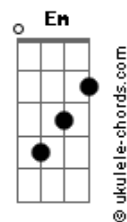

Gusttavo Lima - Se Tiver Coragem Joga Fora

tom:

Intro: A D A D

[Primeira Parte]

A
Joga fora então se não é seu
E
Se quer pergunta pro seu coração
Bm
Não tenta me esconder
D
Me diz que é pra valer
E E A E
Me faz acreditar que foi em vão

[Segunda Parte]

A
As noites mal dormidas que passei
E
Nas minhas orações te abençoei
G D
Às vezes que sorri pra não chorar
D A
Vendo tanta indiferença em seu olhar
D (Bm A D)
Se você não me quer mais me diz agora

[Refrão]

D
Joga fora todo amor que eu te dei
E as vezes que chorando eu te olhei

A
E te pedi pra não ir embora
Em A
Joga o meu sorriso no chão
Bm
Meu olhar com tanta emoção
A D
Sem ter piedade joga fora

Joga fora se você não quer mais
D7
Me fala se você for capaz

G
Se tiver que ser que seja agora

D
Diz olhando em meu olhar

Bm A
Sem ter medo sem chorar

D
Se tiver coragem joga fora

[Solo] C G Am G
F C F G
A D

[Segunda Parte]

Acordes

A
As noites mal dormidas que passei
E
Nas minhas orações te abençoei
G D
Às vezes que sorri pra não chorar
D A
Vendo tanta indiferença em seu olhar
D (Bm A D)
Se você não me quer mais me diz agora

[Refrão]

D
Joga fora todo amor que eu te dei
E as vezes que chorando eu te olhei

A
E te pedi pra não ir embora
Em A
Joga o meu sorriso no chão

Bm
Meu olhar com tanta emoção
A D
Sem ter piedade joga fora

Joga fora se você não quer mais

D7
Me fala se você for capaz

G
Se tiver que ser que seja agora

D
Diz olhando em meu olhar

Bm A
Sem ter medo sem chorar
D (Bm A D)

Se tiver coragem joga fora

D
Joga fora todo amor que eu te dei
E as vezes que chorando eu te olhei

A
E te pedi pra não ir embora
Em A
Joga o meu sorriso no chão

Bm
Meu olhar com tanta emoção
A D
Sem ter piedade joga fora

Joga fora se você não quer mais

D7
Me fala se você for capaz

G
Se tiver que ser que seja agora

D
Diz olhando em meu olhar

Bm A
Sem ter medo sem chorar

D
Se tiver coragem joga fora

[Final] F G D