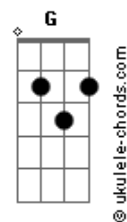

Gusttavo Lima - Se Tiver Coragem Joga Fora

tom:

Intro: A D A D

[Primeira Parte]

A
Joga fora então se não é seu
E
Se quer pergunta pro seu coração
Bm
Não tenta me esconder
D
Me diz que é pra valer
E E A E
Me faz acreditar que foi em vão

[Segunda Parte]

A
As noites mal dormidas que passei
E
Nas minhas orações te abençoei
G D
Às vezes que sorri pra não chorar
D A
Vendo tanta indiferença em seu olhar
D (Bm A D)
Se você não me quer mais me diz agora

[Refrão]

D
Joga fora todo amor que eu te dei
E as vezes que chorando eu te olhei

A
E te pedi pra não ir embora
Em A
Joga o meu sorriso no chão
Bm
Meu olhar com tanta emoção
A D
Sem ter piedade joga fora

Joga fora se você não quer mais
D7
Me fala se você for capaz

G
Se tiver que ser que seja agora
D
Diz olhando em meu olhar

Bm A
Sem ter medo sem chorar
D
Se tiver coragem joga fora

[Solo] C G Am G
F C F G
A D

[Segunda Parte]

Acordes

A
As noites mal dormidas que passei
E
Nas minhas orações te abençoei
G D
Às vezes que sorri pra não chorar
D A
Vendo tanta indiferença em seu olhar
D (Bm A D)
Se você não me quer mais me diz agora

[Refrão]

D
Joga fora todo amor que eu te dei
E as vezes que chorando eu te olhei

A
E te pedi pra não ir embora
Em A
Joga o meu sorriso no chão

Bm
Meu olhar com tanta emoção
A D
Sem ter piedade joga fora

Joga fora se você não quer mais
D7
Me fala se você for capaz

G
Se tiver que ser que seja agora
D
Diz olhando em meu olhar

Bm A
Sem ter medo sem chorar
D (Bm A D)
Se tiver coragem joga fora

D
Joga fora todo amor que eu te dei
E as vezes que chorando eu te olhei

A
E te pedi pra não ir embora
Em A
Joga o meu sorriso no chão

Bm
Meu olhar com tanta emoção
A D
Sem ter piedade joga fora

Joga fora se você não quer mais
D7
Me fala se você for capaz

G
Se tiver que ser que seja agora
D
Diz olhando em meu olhar

Bm A
Sem ter medo sem chorar
D
Se tiver coragem joga fora

[Final] F G D