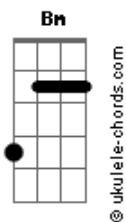

Gusttavo Lima - Se Tiver Coragem Joga Fora

tom:

Intro: A D A D

[Primeira Parte]

A
Joga fora então se não é seu
E
Se quer pergunta pro seu coração
Bm
Não tenta me esconder
D
Me diz que é pra valer
E E A E
Me faz acreditar que foi em vão

[Segunda Parte]

A
As noites mal dormidas que passei
E
Nas minhas orações te abençoei
G D
Às vezes que sorri pra não chorar
D A
Vendo tanta indiferença em seu olhar
D (Bm A D)
Se você não me quer mais me diz agora

[Refrão]

D
Joga fora todo amor que eu te dei
E as vezes que chorando eu te olhei

A
E te pedi pra não ir embora
Em A
Joga o meu sorriso no chão
Bm
Meu olhar com tanta emoção
A D
Sem ter piedade joga fora

Joga fora se você não quer mais
D7
Me fala se você for capaz

G
Se tiver que ser que seja agora

D
Diz olhando em meu olhar

Bm A
Sem ter medo sem chorar

D
Se tiver coragem joga fora

[Solo] C G Am G
F C F G
A D

[Segunda Parte]

Acordes

A
As noites mal dormidas que passei
E
Nas minhas orações te abençoei
G D
Às vezes que sorri pra não chorar
D A
Vendo tanta indiferença em seu olhar
D (Bm A D)
Se você não me quer mais me diz agora

[Refrão]

D
Joga fora todo amor que eu te dei
E as vezes que chorando eu te olhei

A
E te pedi pra não ir embora
Em A
Joga o meu sorriso no chão

Bm
Meu olhar com tanta emoção
A D
Sem ter piedade joga fora

Joga fora se você não quer mais

D7
Me fala se você for capaz

G
Se tiver que ser que seja agora

D
Diz olhando em meu olhar

Bm A
Sem ter medo sem chorar
D (Bm A D)

Se tiver coragem joga fora

D
Joga fora todo amor que eu te dei
E as vezes que chorando eu te olhei

A
E te pedi pra não ir embora
Em A
Joga o meu sorriso no chão

Bm
Meu olhar com tanta emoção
A D
Sem ter piedade joga fora

Joga fora se você não quer mais

D7
Me fala se você for capaz

G
Se tiver que ser que seja agora

D
Diz olhando em meu olhar

Bm A
Sem ter medo sem chorar

D
Se tiver coragem joga fora

[Final] F G D