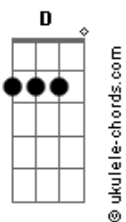

Gusttavo Lima - Se Tiver Coragem Joga Fora

tom:

Intro: A D A D

[Primeira Parte]

A
Joga fora então se não é seu
E
Se quer pergunta pro seu coração
Bm
Não tenta me esconder
D
Me diz que é pra valer
E E A E
Me faz acreditar que foi em vão

[Segunda Parte]

A
As noites mal dormidas que passei
E
Nas minhas orações te abençoei
G D
Às vezes que sorri pra não chorar
D A
Vendo tanta indiferença em seu olhar
D (Bm A D)
Se você não me quer mais me diz agora

[Refrão]

D
Joga fora todo amor que eu te dei
E as vezes que chorando eu te olhei

A
E te pedi pra não ir embora
Em A
Joga o meu sorriso no chão
Bm
Meu olhar com tanta emoção
A D
Sem ter piedade joga fora

Joga fora se você não quer mais
D7
Me fala se você for capaz

G
Se tiver que ser que seja agora

D
Diz olhando em meu olhar

Bm A
Sem ter medo sem chorar

D
Se tiver coragem joga fora

[Solo] C G Am G
F C F G
A D

[Segunda Parte]

Acordes

A
As noites mal dormidas que passei
E
Nas minhas orações te abençoei
G D
Às vezes que sorri pra não chorar
D A
Vendo tanta indiferença em seu olhar
D (Bm A D)
Se você não me quer mais me diz agora

[Refrão]

D
Joga fora todo amor que eu te dei
E as vezes que chorando eu te olhei

A
E te pedi pra não ir embora
Em A
Joga o meu sorriso no chão

Bm
Meu olhar com tanta emoção
A D
Sem ter piedade joga fora

Joga fora se você não quer mais

D7
Me fala se você for capaz

G
Se tiver que ser que seja agora

D
Diz olhando em meu olhar

Bm A
Sem ter medo sem chorar
D (Bm A D)

Se tiver coragem joga fora

D
Joga fora todo amor que eu te dei
E as vezes que chorando eu te olhei

A
E te pedi pra não ir embora
Em A
Joga o meu sorriso no chão

Bm
Meu olhar com tanta emoção
A D
Sem ter piedade joga fora

Joga fora se você não quer mais

D7
Me fala se você for capaz

G
Se tiver que ser que seja agora

D
Diz olhando em meu olhar

Bm A
Sem ter medo sem chorar

D
Se tiver coragem joga fora

[Final] F G D