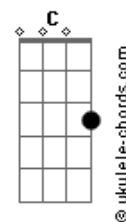

Gusttavo Lima - Se Tiver Coragem Joga Fora

tom:

Intro: A D A D

[Primeira Parte]

A
Joga fora então se não é seu
E
Se quer pergunta pro seu coração
Bm
Não tenta me esconder
D
Me diz que é pra valer
E E A E
Me faz acreditar que foi em vão

[Segunda Parte]

A
As noites mal dormidas que passei
E
Nas minhas orações te abençoei
G D
Às vezes que sorri pra não chorar
D A
Vendo tanta indiferença em seu olhar
D (Bm A D)
Se você não me quer mais me diz agora

[Refrão]

D
Joga fora todo amor que eu te dei
E as vezes que chorando eu te olhei
A
E te pedi pra não ir embora
Em A
Joga o meu sorriso no chão
Bm
Meu olhar com tanta emoção
A D
Sem ter piedade joga fora
D7
Joga fora se você não quer mais
G
Me fala se você for capaz
D
Se tiver que ser que seja agora
D
Diz olhando em meu olhar
Bm A
Sem ter medo sem chorar
D
Se tiver coragem joga fora

[Solo] C G Am G
F C F G
A D

[Segunda Parte]

Acordes

A
As noites mal dormidas que passei
E
Nas minhas orações te abençoei
G D
Às vezes que sorri pra não chorar
D A
Vendo tanta indiferença em seu olhar
D (Bm A D)
Se você não me quer mais me diz agora

[Refrão]

D
Joga fora todo amor que eu te dei
E as vezes que chorando eu te olhei
A
E te pedi pra não ir embora
Em A
Joga o meu sorriso no chão
Bm
Meu olhar com tanta emoção
A D
Sem ter piedade joga fora
D7
Joga fora se você não quer mais
G
Me fala se você for capaz
D
Se tiver que ser que seja agora
D
Diz olhando em meu olhar
Bm A
Sem ter medo sem chorar
D (Bm A D)
Se tiver coragem joga fora

D
Joga fora todo amor que eu te dei
E as vezes que chorando eu te olhei
A
E te pedi pra não ir embora
Em A
Joga o meu sorriso no chão
Bm
Meu olhar com tanta emoção
A D
Sem ter piedade joga fora
D7
Joga fora se você não quer mais
G
Me fala se você for capaz
D
Se tiver que ser que seja agora
D
Diz olhando em meu olhar
Bm A
Sem ter medo sem chorar
D
Se tiver coragem joga fora

[Final] F G D