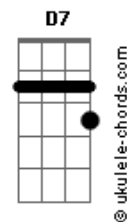

Gusttavo Lima - Se Tiver Coragem Joga Fora

tom:

Intro: A D A D

[Primeira Parte]

A
Joga fora então se não é seu
E
Se quer pergunta pro seu coração
Bm
Não tenta me esconder
D
Me diz que é pra valer
E E A E
Me faz acreditar que foi em vão

[Segunda Parte]

A
As noites mal dormidas que passei
E
Nas minhas orações te abençoei
G D
Às vezes que sorri pra não chorar
D A
Vendo tanta indiferença em seu olhar
D (Bm A D)
Se você não me quer mais me diz agora

[Refrão]

D
Joga fora todo amor que eu te dei
E as vezes que chorando eu te olhei
A
E te pedi pra não ir embora
Em A
Joga o meu sorriso no chão
Bm
Meu olhar com tanta emoção
A D
Sem ter piedade joga fora
D7
Joga fora se você não quer mais
G
Me fala se você for capaz
D
Se tiver que ser que seja agora
D
Diz olhando em meu olhar
Bm A
Sem ter medo sem chorar
D
Se tiver coragem joga fora

[Solo] C G Am G
F C F G
A D

[Segunda Parte]

Acordes

A
As noites mal dormidas que passei
E
Nas minhas orações te abençoei
G D
Às vezes que sorri pra não chorar
D A
Vendo tanta indiferença em seu olhar
D (Bm A D)
Se você não me quer mais me diz agora

[Refrão]

D
Joga fora todo amor que eu te dei
E as vezes que chorando eu te olhei
A
E te pedi pra não ir embora
Em A
Joga o meu sorriso no chão
Bm
Meu olhar com tanta emoção
A D
Sem ter piedade joga fora
D7
Joga fora se você não quer mais
G
Me fala se você for capaz
D
Se tiver que ser que seja agora
D
Diz olhando em meu olhar
Bm A
Sem ter medo sem chorar
D (Bm A D)
Se tiver coragem joga fora

D
Joga fora todo amor que eu te dei
E as vezes que chorando eu te olhei
A
E te pedi pra não ir embora
Em A
Joga o meu sorriso no chão
Bm
Meu olhar com tanta emoção
A D
Sem ter piedade joga fora
D7
Joga fora se você não quer mais
G
Me fala se você for capaz
D
Se tiver que ser que seja agora
D
Diz olhando em meu olhar
Bm A
Sem ter medo sem chorar
D
Se tiver coragem joga fora

[Final] F G D