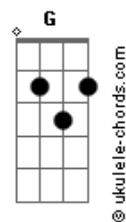

Gusttavo Lima - Se Tiver Coragem Joga Fora

tom:

Intro: A D A D

[Primeira Parte]

A
Joga fora então se não é seu
E
Se quer pergunta pro seu coração
Bm
Não tenta me esconder
D
Me diz que é pra valer
E E A E
Me faz acreditar que foi em vão

[Segunda Parte]

A
As noites mal dormidas que passei
E
Nas minhas orações te abençoei
G D
Às vezes que sorri pra não chorar
D A
Vendo tanta indiferença em seu olhar
D (Bm A D)
Se você não me quer mais me diz agora

[Refrão]

D
Joga fora todo amor que eu te dei
E as vezes que chorando eu te olhei
A
E te pedi pra não ir embora
Em A
Joga o meu sorriso no chão
Bm
Meu olhar com tanta emoção
A D
Sem ter piedade joga fora
D7
Joga fora se você não quer mais
G
Me fala se você for capaz
D
Se tiver que ser que seja agora
D
Diz olhando em meu olhar
Bm A
Sem ter medo sem chorar
D
Se tiver coragem joga fora

[Solo] C G Am G
F C F G
A D

[Segunda Parte]

Acordes

A
As noites mal dormidas que passei
E
Nas minhas orações te abençoei
G D
Às vezes que sorri pra não chorar
D A
Vendo tanta indiferença em seu olhar
D (Bm A D)
Se você não me quer mais me diz agora

[Refrão]

D
Joga fora todo amor que eu te dei
E as vezes que chorando eu te olhei
A
E te pedi pra não ir embora
Em A
Joga o meu sorriso no chão
Bm
Meu olhar com tanta emoção
A D
Sem ter piedade joga fora
D7
Joga fora se você não quer mais
G
Me fala se você for capaz
D
Se tiver que ser que seja agora
D
Diz olhando em meu olhar
Bm A
Sem ter medo sem chorar
D (Bm A D)
Se tiver coragem joga fora

D
Joga fora todo amor que eu te dei
E as vezes que chorando eu te olhei
A
E te pedi pra não ir embora
Em A
Joga o meu sorriso no chão
Bm
Meu olhar com tanta emoção
A D
Sem ter piedade joga fora
D7
Joga fora se você não quer mais
G
Me fala se você for capaz
D
Se tiver que ser que seja agora
D
Diz olhando em meu olhar
Bm A
Sem ter medo sem chorar
D
Se tiver coragem joga fora

[Final] F G D