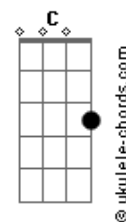

Gusttavo Lima - Se Tiver Coragem Joga Fora

tom:

Intro: A D A D

[Primeira Parte]

A
Joga fora então se não é seu
E
Se quer pergunta pro seu coração
Bm
Não tenta me esconder
D
Me diz que é pra valer
E E A E
Me faz acreditar que foi em vão

[Refrão]

D
Joga fora todo amor que eu te dei
E as vezes que chorando eu te olhei

A
E te pedi pra não ir embora
Em A
Joga o meu sorriso no chão
Bm
Meu olhar com tanta emoção
A D
Sem ter piedade joga fora

Joga fora se você não quer mais
D7
Me fala se você for capaz

G
Se tiver que ser que seja agora

D
Diz olhando em meu olhar

Bm A
Sem ter medo sem chorar

D
Se tiver coragem joga fora

[Solo] C G Am G
F C F G
A D

[Segunda Parte]

Acordes

A
As noites mal dormidas que passei
E
Nas minhas orações te abençoei
G D
Às vezes que sorri pra não chorar
D A
Vendo tanta indiferença em seu olhar
D (Bm A D)
Se você não me quer mais me diz agora