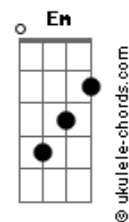

Gusttavo Lima - Se Tiver Coragem Joga Fora

tom:

Intro: A D A D

[Primeira Parte]

A
Joga fora então se não é seu
E
Se quer pergunta pro seu coração
Bm
Não tenta me esconder
D
Me diz que é pra valer
E E A E
Me faz acreditar que foi em vão

[Segunda Parte]

A
As noites mal dormidas que passei
E
Nas minhas orações te abençoei
G D
Às vezes que sorri pra não chorar
D A
Vendo tanta indiferença em seu olhar
D (Bm A D)
Se você não me quer mais me diz agora

[Refrão]

D
Joga fora todo amor que eu te dei
E as vezes que chorando eu te olhei

A
E te pedi pra não ir embora
Em A
Joga o meu sorriso no chão
Bm
Meu olhar com tanta emoção
A D
Sem ter piedade joga fora

Joga fora se você não quer mais
D7
Me fala se você for capaz

G
Se tiver que ser que seja agora
D
Diz olhando em meu olhar

Bm A
Sem ter medo sem chorar
D
Se tiver coragem joga fora

[Solo] C G Am G
F C F G
A D

[Segunda Parte]

Acordes

A
As noites mal dormidas que passei
E
Nas minhas orações te abençoei
G D
Às vezes que sorri pra não chorar
D A
Vendo tanta indiferença em seu olhar
D (Bm A D)
Se você não me quer mais me diz agora

[Refrão]

D
Joga fora todo amor que eu te dei
E as vezes que chorando eu te olhei

A
E te pedi pra não ir embora
Em A
Joga o meu sorriso no chão

Bm
Meu olhar com tanta emoção
A D
Sem ter piedade joga fora

Joga fora se você não quer mais
D7
Me fala se você for capaz

G
Se tiver que ser que seja agora
D
Diz olhando em meu olhar

Bm A
Sem ter medo sem chorar
D (Bm A D)
Se tiver coragem joga fora

D
Joga fora todo amor que eu te dei
E as vezes que chorando eu te olhei

A
E te pedi pra não ir embora
Em A
Joga o meu sorriso no chão

Bm
Meu olhar com tanta emoção
A D
Sem ter piedade joga fora

Joga fora se você não quer mais
D7
Me fala se você for capaz

G
Se tiver que ser que seja agora
D
Diz olhando em meu olhar

Bm A
Sem ter medo sem chorar
D
Se tiver coragem joga fora

[Final] F G D