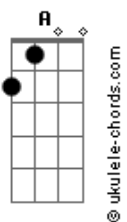

Gusttavo Lima - Se Tiver Coragem Joga Fora

tom:

Intro: A D A D

[Primeira Parte]

A
Joga fora então se não é seu
E
Se quer pergunta pro seu coração
Bm
Não tenta me esconder
D
Me diz que é pra valer
E E A E
Me faz acreditar que foi em vão

[Segunda Parte]

A
As noites mal dormidas que passei
E
Nas minhas orações te abençoei
G D
Às vezes que sorri pra não chorar
D A
Vendo tanta indiferença em seu olhar
D (Bm A D)
Se você não me quer mais me diz agora

[Refrão]

D
Joga fora todo amor que eu te dei
E as vezes que chorando eu te olhei
A
E te pedi pra não ir embora
Em A
Joga o meu sorriso no chão
Bm
Meu olhar com tanta emoção
A D
Sem ter piedade joga fora
D7
Joga fora se você não quer mais
G
Me fala se você for capaz
D
Se tiver que ser que seja agora
D
Diz olhando em meu olhar
Bm A
Sem ter medo sem chorar
D
Se tiver coragem joga fora

[Solo] C G Am G
F C F G
A D

[Segunda Parte]

Acordes

A
As noites mal dormidas que passei
E
Nas minhas orações te abençoei
G D
Às vezes que sorri pra não chorar
D A
Vendo tanta indiferença em seu olhar
D (Bm A D)
Se você não me quer mais me diz agora

[Refrão]

D
Joga fora todo amor que eu te dei
E as vezes que chorando eu te olhei
A
E te pedi pra não ir embora
Em A
Joga o meu sorriso no chão
Bm
Meu olhar com tanta emoção
A D
Sem ter piedade joga fora
D7
Joga fora se você não quer mais
G
Me fala se você for capaz
D
Se tiver que ser que seja agora
D
Diz olhando em meu olhar
Bm A
Sem ter medo sem chorar
D (Bm A D)
Se tiver coragem joga fora

D
Joga fora todo amor que eu te dei
E as vezes que chorando eu te olhei
A
E te pedi pra não ir embora
Em A
Joga o meu sorriso no chão
Bm
Meu olhar com tanta emoção
A D
Sem ter piedade joga fora
D7
Joga fora se você não quer mais
G
Me fala se você for capaz
D
Se tiver que ser que seja agora
D
Diz olhando em meu olhar
Bm A
Sem ter medo sem chorar
D
Se tiver coragem joga fora

[Final] F G D