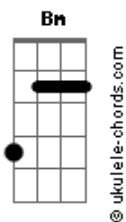

Gusttavo Lima - Se Tiver Coragem Joga Fora

tom:

Intro: A D A D

[Primeira Parte]

A
Joga fora então se não é seu
E
Se quer pergunta pro seu coração
Bm
Não tenta me esconder
D
Me diz que é pra valer
E E A E
Me faz acreditar que foi em vão

[Segunda Parte]

A
As noites mal dormidas que passei
E
Nas minhas orações te abençoei
G D
Às vezes que sorri pra não chorar
D A
Vendo tanta indiferença em seu olhar
D (Bm A D)
Se você não me quer mais me diz agora

[Refrão]

D
Joga fora todo amor que eu te dei
E as vezes que chorando eu te olhei
A
E te pedi pra não ir embora
Em A
Joga o meu sorriso no chão
Bm
Meu olhar com tanta emoção
A D
Sem ter piedade joga fora
D7
Joga fora se você não quer mais
G
Me fala se você for capaz
D
Se tiver que ser que seja agora
D
Diz olhando em meu olhar
Bm A
Sem ter medo sem chorar
D
Se tiver coragem joga fora

[Solo] C G Am G
F C F G
A D

[Segunda Parte]

Acordes

A
As noites mal dormidas que passei
E
Nas minhas orações te abençoei
G D
Às vezes que sorri pra não chorar
D A
Vendo tanta indiferença em seu olhar
D (Bm A D)
Se você não me quer mais me diz agora

[Refrão]

D
Joga fora todo amor que eu te dei
E as vezes que chorando eu te olhei
A
E te pedi pra não ir embora
Em A
Joga o meu sorriso no chão
Bm
Meu olhar com tanta emoção
A D
Sem ter piedade joga fora
D7
Joga fora se você não quer mais
G
Me fala se você for capaz
D
Se tiver que ser que seja agora
D
Diz olhando em meu olhar
Bm A
Sem ter medo sem chorar
D (Bm A D)
Se tiver coragem joga fora

D
Joga fora todo amor que eu te dei
E as vezes que chorando eu te olhei
A
E te pedi pra não ir embora
Em A
Joga o meu sorriso no chão
Bm
Meu olhar com tanta emoção
A D
Sem ter piedade joga fora
D7
Joga fora se você não quer mais
G
Me fala se você for capaz
D
Se tiver que ser que seja agora
D
Diz olhando em meu olhar
Bm A
Sem ter medo sem chorar
D
Se tiver coragem joga fora

[Final] F G D