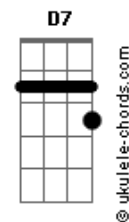

Gusttavo Lima - Se Tiver Coragem Joga Fora

tom:

Intro: A D A D

[Primeira Parte]

A
Joga fora então se não é seu
E
Se quer pergunta pro seu coração
Bm
Não tenta me esconder
D
Me diz que é pra valer
E E A E
Me faz acreditar que foi em vão

[Refrão]

D
Joga fora todo amor que eu te dei
E as vezes que chorando eu te olhei

A
E te pedi pra não ir embora
Em A
Joga o meu sorriso no chão
Bm
Meu olhar com tanta emoção
A D
Sem ter piedade joga fora

Joga fora se você não quer mais
D7
Me fala se você for capaz

G
Se tiver que ser que seja agora
D
Diz olhando em meu olhar

Bm A
Sem ter medo sem chorar
D
Se tiver coragem joga fora

[Solo] C G Am G
F C F G
A D

[Segunda Parte]

Acordes

A
As noites mal dormidas que passei
E
Nas minhas orações te abençoei
G D
Às vezes que sorri pra não chorar
D A
Vendo tanta indiferença em seu olhar
D (Bm A D)
Se você não me quer mais me diz agora