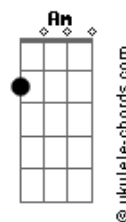

Gusttavo Lima - Se Tiver Coragem Joga Fora

tom:

Intro: A D A D

[Primeira Parte]

A
Joga fora então se não é seu
E
Se quer pergunta pro seu coração
Bm
Não tenta me esconder
D
Me diz que é pra valer
E E A E
Me faz acreditar que foi em vão

[Segunda Parte]

A
As noites mal dormidas que passei
E
Nas minhas orações te abençoei
G D
Às vezes que sorri pra não chorar
D A
Vendo tanta indiferença em seu olhar
D (Bm A D)
Se você não me quer mais me diz agora

[Refrão]

D
Joga fora todo amor que eu te dei
E as vezes que chorando eu te olhei
A
E te pedi pra não ir embora
Em A
Joga o meu sorriso no chão
Bm
Meu olhar com tanta emoção
A D
Sem ter piedade joga fora
D7
Joga fora se você não quer mais
G
Me fala se você for capaz
D
Se tiver que ser que seja agora
D
Diz olhando em meu olhar
Bm A
Sem ter medo sem chorar
D
Se tiver coragem joga fora

[Solo] C G Am G
F C F G
A D

[Segunda Parte]

Acordes

A
As noites mal dormidas que passei
E
Nas minhas orações te abençoei
G D
Às vezes que sorri pra não chorar
D A
Vendo tanta indiferença em seu olhar
D (Bm A D)
Se você não me quer mais me diz agora

[Refrão]

D
Joga fora todo amor que eu te dei
E as vezes que chorando eu te olhei
A
E te pedi pra não ir embora
Em A
Joga o meu sorriso no chão
Bm
Meu olhar com tanta emoção
A D
Sem ter piedade joga fora
D7
Joga fora se você não quer mais
G
Me fala se você for capaz
D
Se tiver que ser que seja agora
D
Diz olhando em meu olhar
Bm A
Sem ter medo sem chorar
D (Bm A D)
Se tiver coragem joga fora

D
Joga fora todo amor que eu te dei
E as vezes que chorando eu te olhei
A
E te pedi pra não ir embora
Em A
Joga o meu sorriso no chão
Bm
Meu olhar com tanta emoção
A D
Sem ter piedade joga fora
D7
Joga fora se você não quer mais
G
Me fala se você for capaz
D
Se tiver que ser que seja agora
D
Diz olhando em meu olhar
Bm A
Sem ter medo sem chorar
D
Se tiver coragem joga fora

[Final] F G D