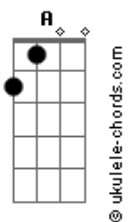

Gusttavo Lima - Se Tiver Coragem Joga Fora

tom:

Intro: A D A D

[Primeira Parte]

A
Joga fora então se não é seu
E
Se quer pergunta pro seu coração
Bm
Não tenta me esconder
D
Me diz que é pra valer
E E A E
Me faz acreditar que foi em vão

[Segunda Parte]

A
As noites mal dormidas que passei
E
Nas minhas orações te abençoei
G D
Às vezes que sorri pra não chorar
D A
Vendo tanta indiferença em seu olhar
D (Bm A D)
Se você não me quer mais me diz agora

[Refrão]

D
Joga fora todo amor que eu te dei
E as vezes que chorando eu te olhei

A
E te pedi pra não ir embora
Em A
Joga o meu sorriso no chão
Bm
Meu olhar com tanta emoção
A D
Sem ter piedade joga fora

Joga fora se você não quer mais
D7
Me fala se você for capaz

G
Se tiver que ser que seja agora
D
Diz olhando em meu olhar

Bm A
Sem ter medo sem chorar
D
Se tiver coragem joga fora

[Solo] C G Am G
F C F G
A D

[Segunda Parte]

Acordes

A
As noites mal dormidas que passei
E
Nas minhas orações te abençoei
G D
Às vezes que sorri pra não chorar
D A
Vendo tanta indiferença em seu olhar
D (Bm A D)
Se você não me quer mais me diz agora

[Refrão]

D
Joga fora todo amor que eu te dei
E as vezes que chorando eu te olhei

A
E te pedi pra não ir embora
Em A
Joga o meu sorriso no chão

Bm
Meu olhar com tanta emoção
A D
Sem ter piedade joga fora

Joga fora se você não quer mais
D7
Me fala se você for capaz

G
Se tiver que ser que seja agora
D
Diz olhando em meu olhar

Bm A
Sem ter medo sem chorar
D (Bm A D)
Se tiver coragem joga fora

D
Joga fora todo amor que eu te dei
E as vezes que chorando eu te olhei

A
E te pedi pra não ir embora
Em A
Joga o meu sorriso no chão

Bm
Meu olhar com tanta emoção
A D
Sem ter piedade joga fora

Joga fora se você não quer mais
D7
Me fala se você for capaz

G
Se tiver que ser que seja agora
D
Diz olhando em meu olhar

Bm A
Sem ter medo sem chorar
D
Se tiver coragem joga fora

[Final] F G D