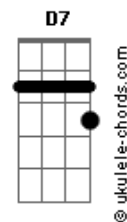

Gusttavo Lima - Se Tiver Coragem Joga Fora

tom:

Intro: A D A D

[Primeira Parte]

A
Joga fora então se não é seu
E
Se quer pergunta pro seu coração
Bm
Não tenta me esconder
D
Me diz que é pra valer
E E A E
Me faz acreditar que foi em vão

[Refrão]

D
Joga fora todo amor que eu te dei
E as vezes que chorando eu te olhei

A
E te pedi pra não ir embora
Em A
Joga o meu sorriso no chão
Bm
Meu olhar com tanta emoção
A D
Sem ter piedade joga fora

Joga fora se você não quer mais
D7
Me fala se você for capaz

G
Se tiver que ser que seja agora

D
Diz olhando em meu olhar

Bm A
Sem ter medo sem chorar

D
Se tiver coragem joga fora

[Solo] C G Am G
F C F G
A D

[Segunda Parte]

Acordes

A
As noites mal dormidas que passei
E
Nas minhas orações te abençoei
G D
Às vezes que sorri pra não chorar
D A
Vendo tanta indiferença em seu olhar
D (Bm A D)
Se você não me quer mais me diz agora