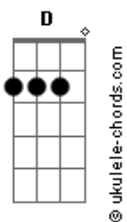

Gusttavo Lima - Se Tiver Coragem Joga Fora

tom:

Intro: A D A D

[Primeira Parte]

A
Joga fora então se não é seu
E
Se quer pergunta pro seu coração
Bm
Não tenta me esconder
D
Me diz que é pra valer
E E A E
Me faz acreditar que foi em vão

[Segunda Parte]

A
As noites mal dormidas que passei
E
Nas minhas orações te abençoei
G D
Às vezes que sorri pra não chorar
D A
Vendo tanta indiferença em seu olhar
D (Bm A D)
Se você não me quer mais me diz agora

[Refrão]

D
Joga fora todo amor que eu te dei
E as vezes que chorando eu te olhei

A
E te pedi pra não ir embora
Em A
Joga o meu sorriso no chão
Bm
Meu olhar com tanta emoção
A D
Sem ter piedade joga fora

Joga fora se você não quer mais
D7
Me fala se você for capaz

G
Se tiver que ser que seja agora
D
Diz olhando em meu olhar

Bm A
Sem ter medo sem chorar
D
Se tiver coragem joga fora

[Solo] C G Am G
F C F G
A D

[Segunda Parte]

Acordes

A
As noites mal dormidas que passei
E
Nas minhas orações te abençoei
G D
Às vezes que sorri pra não chorar
D A
Vendo tanta indiferença em seu olhar
D (Bm A D)
Se você não me quer mais me diz agora

[Refrão]

D
Joga fora todo amor que eu te dei
E as vezes que chorando eu te olhei

A
E te pedi pra não ir embora
Em A
Joga o meu sorriso no chão

Bm
Meu olhar com tanta emoção
A D
Sem ter piedade joga fora

Joga fora se você não quer mais
D7
Me fala se você for capaz

G
Se tiver que ser que seja agora
D
Diz olhando em meu olhar

Bm A
Sem ter medo sem chorar
D (Bm A D)
Se tiver coragem joga fora

D
Joga fora todo amor que eu te dei
E as vezes que chorando eu te olhei

A
E te pedi pra não ir embora
Em A
Joga o meu sorriso no chão

Bm
Meu olhar com tanta emoção
A D
Sem ter piedade joga fora

Joga fora se você não quer mais
D7
Me fala se você for capaz

G
Se tiver que ser que seja agora
D
Diz olhando em meu olhar

Bm A
Sem ter medo sem chorar
D
Se tiver coragem joga fora

[Final] F G D