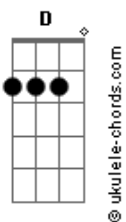

Gusttavo Lima - Se Tiver Coragem Joga Fora

tom:

Intro: A D A D

[Primeira Parte]

A
Joga fora então se não é seu
E
Se quer pergunta pro seu coração
Bm
Não tenta me esconder
D
Me diz que é pra valer
E E A E
Me faz acreditar que foi em vão

[Segunda Parte]

A
As noites mal dormidas que passei
E
Nas minhas orações te abençoei
G D
Às vezes que sorri pra não chorar
D A
Vendo tanta indiferença em seu olhar
D (Bm A D)
Se você não me quer mais me diz agora

[Refrão]

D
Joga fora todo amor que eu te dei
E as vezes que chorando eu te olhei
A
E te pedi pra não ir embora
Em A
Joga o meu sorriso no chão
Bm
Meu olhar com tanta emoção
A D
Sem ter piedade joga fora
D7
Joga fora se você não quer mais
G
Me fala se você for capaz
D
Se tiver que ser que seja agora
D
Diz olhando em meu olhar
Bm A
Sem ter medo sem chorar
D
Se tiver coragem joga fora

[Solo] C G Am G
F C F G
A D

[Segunda Parte]

Acordes

A
As noites mal dormidas que passei
E
Nas minhas orações te abençoei
G D
Às vezes que sorri pra não chorar
D A
Vendo tanta indiferença em seu olhar
D (Bm A D)
Se você não me quer mais me diz agora

[Refrão]

D
Joga fora todo amor que eu te dei
E as vezes que chorando eu te olhei
A
E te pedi pra não ir embora
Em A
Joga o meu sorriso no chão
Bm
Meu olhar com tanta emoção
A D
Sem ter piedade joga fora
D7
Joga fora se você não quer mais
G
Me fala se você for capaz
D
Se tiver que ser que seja agora
D
Diz olhando em meu olhar
Bm A
Sem ter medo sem chorar
D (Bm A D)
Se tiver coragem joga fora

D
Joga fora todo amor que eu te dei
E as vezes que chorando eu te olhei
A
E te pedi pra não ir embora
Em A
Joga o meu sorriso no chão
Bm
Meu olhar com tanta emoção
A D
Sem ter piedade joga fora
D7
Joga fora se você não quer mais
G
Me fala se você for capaz
D
Se tiver que ser que seja agora
D
Diz olhando em meu olhar
Bm A
Sem ter medo sem chorar
D
Se tiver coragem joga fora

[Final] F G D