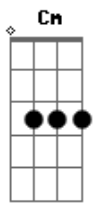

Gusttavo Lima - Saudade da Minha Vida

tom:
Cm
Olha quem chegou, já tá com alguém
Ab G
Ontem terminou, chorou, falou que não tava vem
Cm Fm
Sei, sua intenção é me fazer sofrer
Ab
Pisa nos nervos, bota pra moer
G
Mas deixa eu te falar

Oh saudade que eu tava, da minha vida
Ab G
Da vida de cachorrada, da vida de putaria
Cm Fm Ab
Saudade que eu tava, da minha vida
Ab G
Da vida de cachorrada, da vida de putaria
Cm Fm
Por falar em putaria, tô aqui fazendo uma
Na minha mesa tem a loira, a morena e a ruiva
Ab
Hoje não sou eu que escolho, elas que tão me escolhendo
G
Pela cara da minha ex, a "depre" já tá batendo

Acordes

© ukulele-chords.com