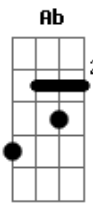

© ukulele-chords.com