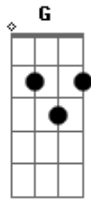

Gusttavo Lima - Saudade

Tom: C

(intro) C G Dm F

(solo 1)

(solo 2)

(parte 1)

C G
 Acreditei, demais
 Dm F
 Apostei tudo nesse nosso amor
 C G
 Eu me entreguei, demais
 Dm F
 Com a pureza de um beija-flor

C G Dm

Acordes

© ukulele-chords.com

© ukulele-chords.com

© ukulele-chords.com

© ukulele-chords.com

Quero te encontrar, onde voce está?

F C
 Você foi e levou minha felicidade

G Dm
 Meu coração se recusa a esquecer