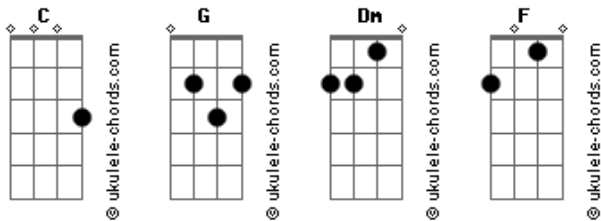

# Gusttavo Lima - Saudade

Tom: C

(intro) C G Dm F

(solo 1)

(solo 2)

(parte 1)

C G  
 Acreditei, demais  
 Dm F  
 Apostei tudo nesse nosso amor  
 C G  
 Eu me entreguei, demais  
 Dm F  
 Com a pureza de um beija-flor

## Acordes

Quero te encontrar, onde voce está?

F C  
 Você foi e levou minha felicidade

G Dm  
 Meu coração se recusa a esquecer

F C  
 E a noite, eu choro de tanta saudade

(refrão)

G  
 Uôuôôôô..

Dm  
 Uôuôôôô..