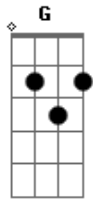

# Gusttavo Lima - Saudade

Tom: C

(intro) C G Dm F

(solo 1)

(solo 2)

(parte 1)

C G  
 Acreditei, demais  
 Dm F  
 Apostei tudo nesse nosso amor  
 C G  
 Eu me entreguei, demais  
 Dm F  
 Com a pureza de um beija-flor

## Acordes

© ukulele-chords.com

© ukulele-chords.com

© ukulele-chords.com

© ukulele-chords.com

Quero te encontrar, onde voce está?

F C  
 Você foi e levou minha felicidade

G Dm  
 Meu coração se recusa a esquecer