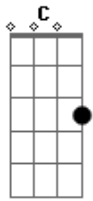

# Gusttavo Lima - Saudade

Tom: C

(intro) C G Dm F

(solo 1)

(solo 2)

(parte 1)

C G  
 Acreditei, demais  
 Dm F  
 Apostei tudo nesse nosso amor  
 C G  
 Eu me entreguei, demais  
 Dm F  
 Com a pureza de um beija-flor

## Acordes

© ukulele-chords.com

© ukulele-chords.com

© ukulele-chords.com

© ukulele-chords.com

Quero te encontrar, onde voce está?

F C  
 Você foi e levou minha felicidade

G Dm  
 Meu coração se recusa a esquecer