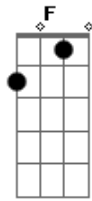

# Gusttavo Lima - Saudade

Tom: C

(intro) C G Dm F

(solo 1)

(solo 2)

(parte 1)

C G  
 Acreditei, demais  
 Dm F  
 Apostei tudo nesse nosso amor  
 C G  
 Eu me entreguei, demais  
 Dm F  
 Com a pureza de um beija-flor

## Acordes

© ukulele-chords.com

© ukulele-chords.com

© ukulele-chords.com

© ukulele-chords.com

Quero te encontrar, onde voce está?

F C  
 Você foi e levou minha felicidade

G Dm  
 Meu coração se recusa a esquecer