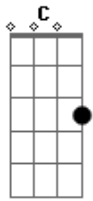

Gusttavo Lima - Saudade

Tom: C

(intro) C G Dm F

(solo 1)

(solo 2)

(parte 1)

C G
Acreditei, demais
Dm F
Apostei tudo nesse nosso amor
C G
Eu me entreguei, demais
Dm F
Com a pureza de um beija-flor

C G Dm

Acordes

© ukulele-chords.com