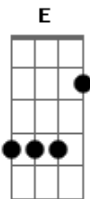

Gusttavo Lima - Rosas, Versos e Vinhos

tom:

Intro: B E B E B

É! Às vezes acho que eu estou enlouquecendo
Por você, fujo, viajo no tempo, me submetendo
E pra você meu mundo gira em preto e branco e colorido
E sem você saio do presente pro passado e no futuro eu tô perdido

Por você eu mudo o jeito de viver
Vou ouvir vinil em vez de ouvir CD
Por você eu deixo a badalação
Faço serenata, voz e violão
Largo essa cidade pra morar no campo
Faço penitência troco até de santo
Por você cancelo a reunião
O meu compromisso é com seu coração
Mas me espera que eu tô chegando, tô levando
Rosas e versos e vinhos
Me espera que eu tô chegando, tô voltando
Seja no tempo que for eu só quero esse amor
É! Agora separar a gente o tempo é incapaz...Por você

Por você eu mudo o jeito de viver
Vou ouvir vinil em vez de ouvir CD

Por você eu deixo a badalação
Faço serenata, voz e violão
Largo essa cidade pra morar no campo
Faço penitência, troco até de santo
Por você cancelo a reunião
O meu compromisso é com seu coração
Mas me espera que eu tô chegando, tô levando
Rosas e versos e vinhos
Me espera que eu tô chegando, tô voltando
Seja no tempo que for eu só quero esse amor
Por você eu mudo o jeito de viver
Vou ouvir vinil em vez de ouvir CD
Por você eu deixo a badalação
Faço serenata, voz e violão
Largo essa cidade pra morar no campo
Faço penitência troco até de santo
Por você cancelo a reunião
O meu compromisso é com seu coração
Mas me espera que eu tô chegando, tô levando
Rosas e versos e vinhos
Me espera que eu tô chegando, tô voltando
Seja no tempo que for eu só quero esse amor
É! Eu acho que estou enlouquecendo
Por vocêêêêêê

Acordes

© ukulele-chords.com

© ukulele-chords.com

ukulele-chords.com

© ukulele-chords.com

© ukulele-chords.com

© ukulele-chords.com

© ukulele-chords.com

© ukulele-chords.com

© ukulele-chords.com