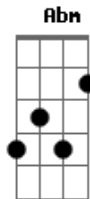

© ukulele-chords.com