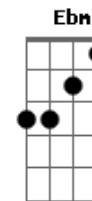

© ukulele-chords.com