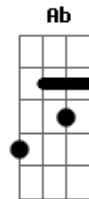

© ukulele-chords.com