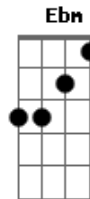

© ukulele-chords.com