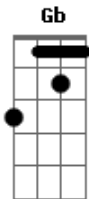

ukulele-chords.com