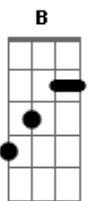

Por você eu mudo o jeito de viver
Vou ouvir vinil em vez de ouvir CD
Por você eu deixo a badalação
Faço serenata, voz e violão
Largo essa cidade pra morar no campo
Faço penitência troco até de santo
Por você cancelo a reunião
O meu compromisso é com seu coração
Mas me espera que eu tô chegando, tô levando
Rosas e versos e vinhos
Me espera que eu tô chegando, tô voltando
Seja no tempo que for eu só quero esse amor
É! Agora separar a gente o tempo é incapaz...Por você

Por você eu mudo o jeito de viver
Vou ouvir vinil em vez de ouvir CD

Por você eu deixo a badalação
Faço serenata, voz e violão
Largo essa cidade pra morar no campo
Faço penitência, troco até de santo
Por você cancelo a reunião
O meu compromisso é com seu coração
Mas me espera que eu tô chegando, tô levando
Rosas e versos e vinhos
Me espera que eu tô chegando, tô voltando
Seja no tempo que for eu só quero esse amor
Por você eu mudo o jeito de viver
Vou ouvir vinil em vez de ouvir CD
Por você eu deixo a badalação
Faço serenata, voz e violão
Largo essa cidade pra morar no campo
Faço penitência troco até de santo
Por você cancelo a reunião
O meu compromisso é com seu coração
Mas me espera que eu tô chegando, tô levando
Rosas e versos e vinhos
Me espera que eu tô chegando, tô voltando
Seja no tempo que for eu só quero esse amor
É! Eu acho que estou enlouquecendo
Por vocêêêêêê

Acordes

© ukulele-chords.com