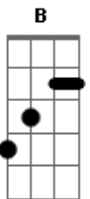

Por você eu mudo o jeito de viver
Vou ouvir vinil em vez de ouvir CD
Por você eu deixo a badalação
Faço serenata, voz e violão
Largo essa cidade pra morar no campo
Faço penitência troco até de santo
Por você cancelo a reunião
O meu compromisso é com seu coração
Mas me espera que eu tô chegando, tô levando
Rosas e versos e vinhos
Me espera que eu tô chegando, tô voltando
Seja no tempo que for eu só quero esse amor
É! Agora separar a gente o tempo é incapaz...Por você

Por você eu mudo o jeito de viver
Vou ouvir vinil em vez de ouvir CD

Por você eu deixo a badalação
Faço serenata, voz e violão
Largo essa cidade pra morar no campo
Faço penitência, troco até de santo
Por você cancelo a reunião
O meu compromisso é com seu coração
Mas me espera que eu tô chegando, tô levando
Rosas e versos e vinhos
Me espera que eu tô chegando, tô voltando
Seja no tempo que for eu só quero esse amor
Por você eu mudo o jeito de viver
Vou ouvir vinil em vez de ouvir CD
Por você eu deixo a badalação
Faço serenata, voz e violão
Largo essa cidade pra morar no campo
Faço penitência troco até de santo
Por você cancelo a reunião
O meu compromisso é com seu coração
Mas me espera que eu tô chegando, tô levando
Rosas e versos e vinhos
Me espera que eu tô chegando, tô voltando
Seja no tempo que for eu só quero esse amor
É! Eu acho que estou enlouquecendo
Por vocêêêêêê

Acordes

© ukulele-chords.com