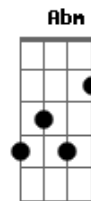

© ukulele-chords.com