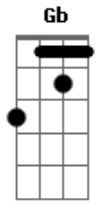

Gusttavo Lima - Previsões

Tom: **B**
Intro: **B E**

B
Quem de nós tem razão?
B
Qual dos dois vai ceder
E **E** **B**
Quem vai admitir que somos um do outro

Dbm
O que falta é coragem
Abm
Pra cada ação uma reação
B
Por isso estou te enviando flores
E
Pra te ver sorri

Dbm
Não dá pra fugir da verdade
Abm
Dentro de dois corações
B
E contra todas previsões
Gb
O amor consegue resistir

refrão:

B **Gb**
E pra não te perder
Abm
Vou dar o primeiro passo
E

Antes de te conhecer
Já seguia seus rastros

B **Gb**
E só agora eu sei
Abm
O quanto foi arriscado
E
Ficar um dia sem você
Abm **Gb** **B**
Só um dia sem você do meu lado

(Repete tudo)
(Refrão)

SOBE UM TOM NA 2X

Db **Ab**
E pra não te perder
Bbm
Vou dar o primeiro passo
Gb
Antes de te conhecer
Já seguia seus rastros

Db **Ab**
E só agora eu sei
Bbm
O quanto foi arriscado
Gb
Ficar um dia sem você
Bbm **Ab** **Db**
Só um dia sem você do meu lado

Acordes

© ukulele-chords.com

© ukulele-chords.com

© ukulele-chords.com

© ukulele-chords.com