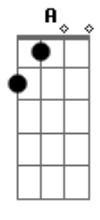

© ukulele-chords.com