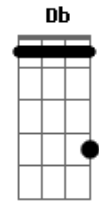

© ukulele-chords.com