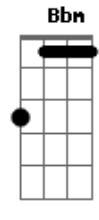

© ukulele-chords.com