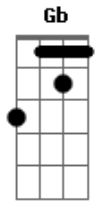

© ukulele-chords.com