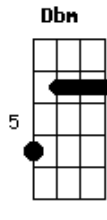

Dbm
Não dá pra fugir da verdade
Abm
Dentro de dois corações
B
E contra todas previsões
Gb
O amor consegue resistir

refrão:

B **Gb**
E pra não te perder
Abm
Vou dar o primeiro passo
E

Antes de te conhecer
Já seguia seus rastros

B **Gb**
E só agora eu sei
Abm
O quanto foi arriscado
E
Ficar um dia sem você
Abm **Gb** **B**
Só um dia sem você do meu lado

(Repete tudo)
(Refrão)

SOBE UM TOM NA 2X

Db **Ab**
E pra não te perder
Bbm
Vou dar o primeiro passo
Gb
Antes de te conhecer
Já seguia seus rastros

Db **Ab**
E só agora eu sei
Bbm
O quanto foi arriscado
Gb
Ficar um dia sem você
Bbm **Ab** **Db**
Só um dia sem você do meu lado

Acordes

© ukulele-chords.com

© ukulele-chords.com

© ukulele-chords.com

© ukulele-chords.com