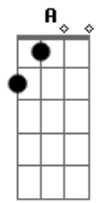

© ukulele-chords.com