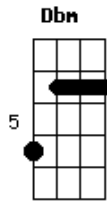

Dbm
Não dá pra fugir da verdade
Abm
Dentro de dois corações
B
E contra todas previsões
Gb
O amor consegue resistir

refrão:

B **Gb**
E pra não te perder
Abm
Vou dar o primeiro passo
E

Antes de te conhecer
Já seguia seus rastros

B **Gb**
E só agora eu sei
Abm
O quanto foi arriscado
E
Ficar um dia sem você
Abm **Gb** **B**
Só um dia sem você do meu lado

(Repete tudo)
(Refrão)

SOBE UM TOM NA 2X

Db **Ab**
E pra não te perder
Bbm
Vou dar o primeiro passo
Gb
Antes de te conhecer
Já seguia seus rastros

Db **Ab**
E só agora eu sei
Bbm
O quanto foi arriscado
Gb
Ficar um dia sem você
Bbm **Ab** **Db**
Só um dia sem você do meu lado

Acordes

© ukulele-chords.com

© ukulele-chords.com

© ukulele-chords.com

© ukulele-chords.com