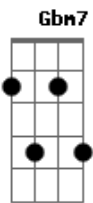

© ukulele-chords.com