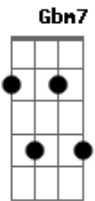

© ukulele-chords.com