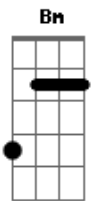

Gusttavo Lima - Prefiro Nem Saber

tom:

Intro: **Bm** **Gbm7** **G** **D** **A**

[Primeira Parte]

Bm **Gbm**
Não parei de seguir sem querer
G
Eu só tô evitando sofrer
D
Futuramente

Bm **Gbm**
Cedo ou tarde você vai ceder
G
O convite de alguém pra beber
D
Vai tá carente

[Pré-Refrão]

Bm **A**
O processo é natural
D
A vida é assim
G **Bm**
Alguém depois de mim
A
Sei que vou ficar mal
D
Vou ter que engolir
Em **A**
Mas não sou obrigado a assistir

[Refrão]

G **D**
Não dá pra ver
Bm
Solteiro ou namorando
A
Eu prefiro nem saber
G **D**
Não dá pra ver
Bm
Pra seguir minha vida
A
Eu parei de seguir você
G **D**
Não dá pra ver
Bm
Solteiro ou namorando
A
Eu prefiro nem saber
G **D**
Não dá pra ver
Bm
Pra seguir minha vida
A
Eu parei de seguir você

(**G** **D** **Bm** **A**)

Acordes

© ukulele-chords.com