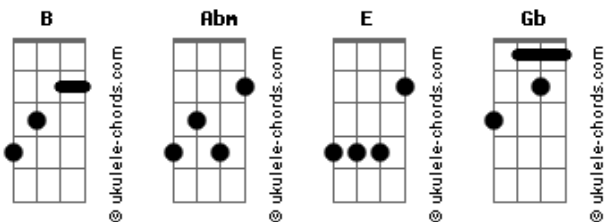

Gusttavo Lima - Pense Em Mim

Tom: B
Intro: B Abm B Abm

B Abm
Em vez de você ficar pensando nele
B Abm
Em vez de você viver chorando por ele

(Refrão):

E Gb
Pensa em mim, chore por mim
B Abm
Liga pra mim, não, não liga pra ele
E Gb
Pensa em mim, chore por mim
B Abm
Liga pra mim, não, não liga pra ele
E Gb B
Pra ele..., não chore por ele

B Abm

Acordes

Se lembre que eu há muito tempo te amo,
E B B Abm
te amo, te amo, quero fazer você feliz
E Gb
Vamos pegar o primeiro avião
B Abm
Com destino a felicidade
E Gb B
A felicidade... pra mim é você