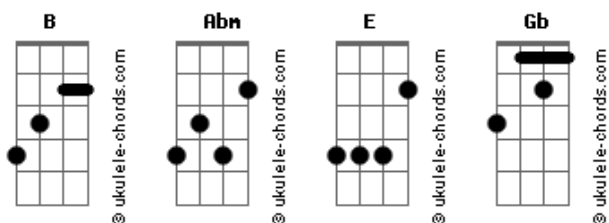

# Gusttavo Lima - Pense Em Mim

Tom: B  
Intro: B Abm B Abm

B Abm  
Em vez de você ficar pensando nele  
B Abm  
Em vez de você viver chorando por ele

(Refrão):

E Gb  
Pensa em mim, chore por mim  
B Abm  
Liga pra mim, não, não liga pra ele  
E Gb  
Pensa em mim, chore por mim  
B Abm  
Liga pra mim, não, não liga pra ele  
E Gb B  
Pra ele..., não chore por ele

## Acordes

Se lembre que eu há muito tempo te amo,  
E B Abm  
te amo, te amo, quero fazer você feliz  
E Gb  
Vamos pegar o primeiro avião  
B Abm  
Com destino a felicidade  
E Gb B  
A felicidade... pra mim é você