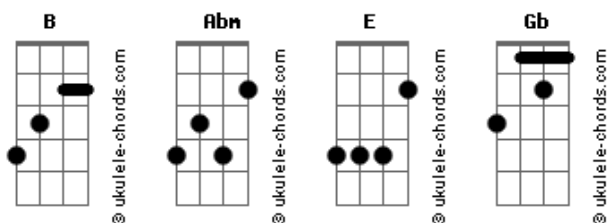

Gusttavo Lima - Pense Em Mim

Tom: B
Intro: B Abm B Abm

B Abm
Em vez de você ficar pensando nele
B Abm
Em vez de você viver chorando por ele

(Refrão):

E Gb
Pensa em mim, chore por mim
B Abm
Liga pra mim, não, não liga pra ele
E Gb
Pensa em mim, chore por mim
B Abm
Liga pra mim, não, não liga pra ele
E Gb B
Pra ele..., não chore por ele

B Abm

Acordes

Se lembre que eu há muito tempo te amo,
E B Abm
te amo, te amo, quero fazer você feliz
E Gb
Vamos pegar o primeiro avião
B Abm
Com destino a felicidade
E Gb B
A felicidade... pra mim é você