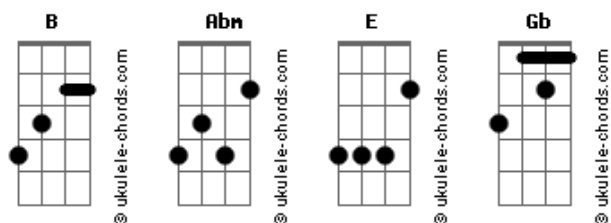

Gusttavo Lima - Pense Em Mim

Tom: B
Intro: B Abm B Abm

B Abm
Em vez de você ficar pensando nele
B Abm
Em vez de você viver chorando por ele

(Refrão):

E Gb
Pensa em mim, chore por mim
B Abm
Liga pra mim, não, não liga pra ele
E Gb
Pensa em mim, chore por mim
B Abm
Liga pra mim, não, não liga pra ele
E Gb B
Pra ele..., não chore por ele

B Abm

Acordes

Se lembre que eu há muito tempo te amo,
E B Abm
te amo, te amo, quero fazer você feliz
E Gb
Vamos pegar o primeiro avião
B Abm
Com destino a felicidade
E Gb B
A felicidade... pra mim é você