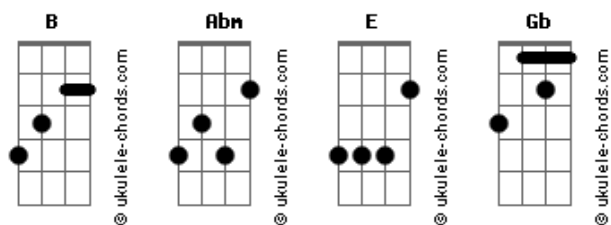

# Gusttavo Lima - Pense Em Mim

Tom: B  
Intro: B Abm B Abm

B Abm  
Em vez de você ficar pensando nele  
B Abm  
Em vez de você viver chorando por ele

(Refrão):

E Gb  
Pensa em mim, chore por mim  
B Abm  
Liga pra mim, não, não liga pra ele  
E Gb  
Pensa em mim, chore por mim  
B Abm  
Liga pra mim, não, não liga pra ele  
E Gb B  
Pra ele..., não chore por ele

## Acordes

Se lembre que eu há muito tempo te amo,  
E B Abm  
te amo, te amo, quero fazer você feliz  
E Gb  
Vamos pegar o primeiro avião  
B Abm  
Com destino a felicidade  
E Gb B  
A felicidade... pra mim é você