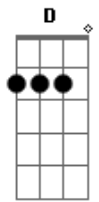

Gusttavo Lima - Páginas de Amigos

Tom: D

Solo: D A G D A

D
Ela ligou terminando
A
Tudo entre eu é ela
G **D A**
E disse que encontrou outra pessoa
D
Ela jogou os meus sonhos
A
Todos pela janela
G **D A**
E me pediu pra entender encarar numa boa

D
Como se meu coração
A
Fosse feito de aço

Pediu pra esquecer os beijos
G
E abraços
E pra machucar
D A
Ainda brincou comigo

D
Disse em poucas palavras
A
Por favor, entenda

O seu nome vai ficar na
G
Minha agenda
A D A
Na página de amigos
D
Como é que eu posso ser
A
Amigo de alguém que eu tanto amei
G
Se ainda existe aqui comigo
D A
Tudo dela e eu não sei
D
Não sei o que vou fazer
D7 G
pra continuar minha vida assim

D
Se o amor que morreu dentro (2x)
A D
Dela ainda vive em mim

Solo: D A G D A

Acordes

© ukulele-chords.com