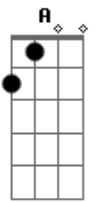

Gusttavo Lima - Páginas de Amigos

Tom: D

Solo: D A G D A

D
Ela ligou terminando
A
Tudo entre eu é ela
G **D A**
E disse que encontrou outra pessoa
D
Ela jogou os meus sonhos
A
Todos pela janela
G **D A**
E me pediu pra entender encarar numa boa

D
Como se meu coração
A
Fosse feito de aço

Pediu pra esquecer os beijos
G
E abraços
E pra machucar
D A
Ainda brincou comigo

D
Disse em poucas palavras
A
Por favor, entenda

O seu nome vai ficar na
G
Minha agenda
A D A
Na página de amigos
D
Como é que eu posso ser
A
Amigo de alguém que eu tanto amei
G
Se ainda existe aqui comigo
D A
Tudo dela e eu não sei
D
Não sei o que vou fazer
D7 G
pra continuar minha vida assim

D
Se o amor que morreu dentro (2x)
A D
Dela ainda vive em mim

Solo: **D A G D A**

Acordes

© ukulele-chords.com

© ukulele-chords.com

© ukulele-chords.com

© ukulele-chords.com