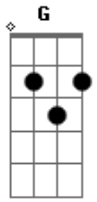

© ukulele-chords.com