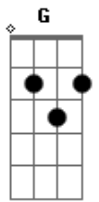

Gusttavo Lima - Páginas de Amigos

Tom: D

Solo: D A G D A

D
Ela ligou terminando
A
Tudo entre eu é ela
G **D A**
E disse que encontrou outra pessoa
D
Ela jogou os meus sonhos
A
Todos pela janela
G **D A**
E me pediu pra entender encarar numa boa

D
Se o amor que morreu dentro (2x)
A D
Dela ainda vive em mim

Solo: **D A G D A**

Acordes

© ukulele-chords.com

© ukulele-chords.com

© ukulele-chords.com

© ukulele-chords.com