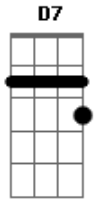

© ukulele-chords.com