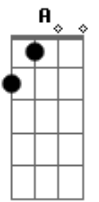

Gusttavo Lima - Páginas de Amigos

Tom: D

Solo: D A G D A

D
Ela ligou terminando
A
Tudo entre eu é ela
G **D A**
E disse que encontrou outra pessoa
D
Ela jogou os meus sonhos
A
Todos pela janela
G **D A**
E me pediu pra entender encarar numa boa

D
Como se meu coração
A
Fosse feito de aço

Pediu pra esquecer os beijos
G
E abraços
E pra machucar
D A
Ainda brincou comigo

D
Disse em poucas palavras
A
Por favor, entenda

O seu nome vai ficar na
G
Minha agenda
A D A
Na página de amigos
D
Como é que eu posso ser
A
Amigo de alguém que eu tanto amei
G
Se ainda existe aqui comigo
D A
Tudo dela e eu não sei
D
Não sei o que vou fazer
D7 G
pra continuar minha vida assim

D
Se o amor que morreu dentro (2x)
A D
Dela ainda vive em mim

Solo: D A G D A

Acordes

© ukulele-chords.com

© ukulele-chords.com

© ukulele-chords.com

© ukulele-chords.com