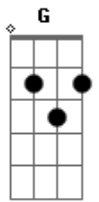

Gusttavo Lima - Páginas de Amigos

Tom: D

Solo: D A G D A

D
Ela ligou terminando
A
Tudo entre eu é ela
G **D A**
E disse que encontrou outra pessoa
D
Ela jogou os meus sonhos
A
Todos pela janela
G **D A**
E me pediu pra entender encarar numa boa

D
Se o amor que morreu dentro (2x)
A D
Dela ainda vive em mim

Solo: D A G D A

Acordes

© ukulele-chords.com

© ukulele-chords.com

© ukulele-chords.com

© ukulele-chords.com