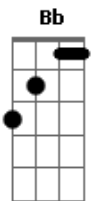

© ukulele-chords.com