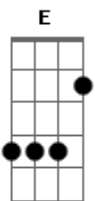

© ukulele-chords.com