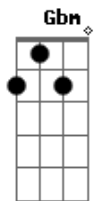

© ukulele-chords.com