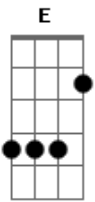

© ukulele-chords.com