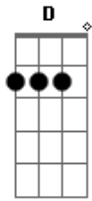

Gusttavo Lima - O Velhinho (part. Paula Fernandes)

Tom: **D**

D
Deixei meu sapatinho

A **D**
Na janela do quintal

D
Papai noel deixou

A **D** **D7**

Meu presente de natal

G
Como é que papai noel

D
Não se esquece de ninguém

D **G** **D**
Seja rico ou seja pobre

G **A** **D**
O velhinho sempre vem!!

Acordes