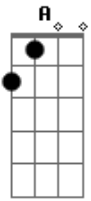

Gusttavo Lima - O Velhinho (part. Paula Fernandes)

Tom: **D**

D
Deixei meu sapatinho

A **D**
Na janela do quintal

D
Papai noel deixou

A **D** **D7**

Meu presente de natal

G
Como é que papai noel

D
Não se esquece de ninguém

D **G** **D**
Seja rico ou seja pobre

G **A** **D**
O velhinho sempre vem!!

Acordes

© ukulele-chords.com

© ukulele-chords.com

© ukulele-chords.com

© ukulele-chords.com